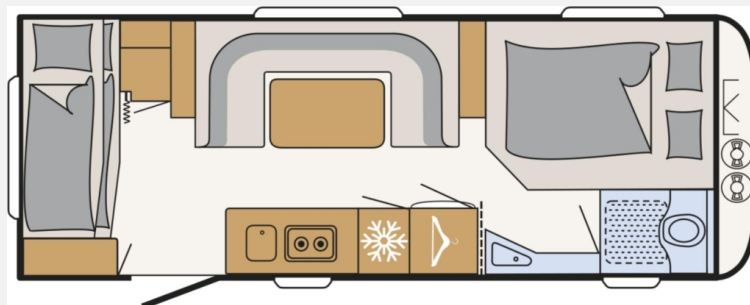

Exposé

Dethleffs Camper 560 FMK

32.900,- €

MwSt. ausweisbar

Fahrzeug

Grundriss

Technische Daten

Modell-/Baujahr	2026
Anzahl der Achsen	1
Anzahl Schlafplätze	5
Gesamtlänge	818 cm
Gesamtbreite	250 cm
Höhe	271 cm
Innenhöhe	198 cm
Umlaufmaß	1078 cm
Aufbaulänge	685 cm
Masse in fahrber. Zustand	1588 kg
techn. zul. Gesamtmasse	1700 kg
Zuladung	112 kg
Infrastruktur	WC
Liegeflächen	bunk_bed (190x75) double_couch (200x155)
Polster	Downtown
Farbe	weiß
	Etagenbett, Doppel-/franz. Bett