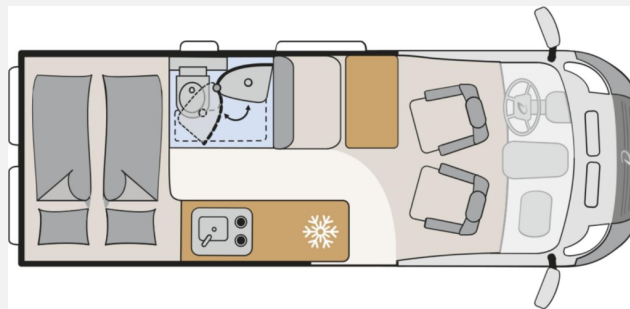

Exposé

Dethleffs Globetrail 600 DS Fiat Frühjahrs-Sale

64.500,- €

MwSt. ausweisbar

Fahrzeug

Grundriss

Technische Daten

Modell-/Baujahr	2025
Anzahl der Achsen	2
Leistung	103 KW / 140 PS
Umweltplakette	grün
Schadstoffklasse/-norm	Euro 6e
Basisfahrzeug	Fiat Ducato
Motordetails	Multijet 3
Getriebe	Automatik
Antriebsart	Frontantrieb
Anzahl Schlafplätze	2
Gesamtlänge	599 cm
Gesamtbreite	205 cm
Höhe	265 cm
Innenhöhe	189 cm
Aufbauart	Campervan
Masse in fahrber. Zustand	3068 kg
techn. zul. Gesamtmasse	3499 kg
Zuladung	431 kg
Infrastruktur	WC
Liegeflächen	double_couch (197x157/140)
Sitze mit Gurt	4
Radstand	404 cm
Kraftstoff	Diesel
Heizung	Combi 6 E
Polster	Camino
Farbe	grau
	Seitensitzgruppe
	Doppel-/franz. Bett

Beschreibung

- Fiat Ducato MultiJet 140 (2,2 l / 140 PS / 103 kW) - 3.499 kg zul. Gesamtgewicht - Automatikgetriebe
- Digital Paket (Digitale Rückfahrkamera, Automatische Klimaanlage, Wireless Phone Charger, Radio Navigation mit 10 Zoll Display, Digitales Cockpit)
- Expedition Grau
- Elektro Paket (Zusätzliche Doppel-USB-Steckdose im Bug links, 12-V-Steckdose im Heckbereich links unten, 230-V-Steckdose im Oberschrank Bug links (Sitzgruppe), Indirekte Beleuchtung, LED-Lichtröhre in der Küche, Vorbereitung Solarmodule)
- Komfort Paket (600 DK / DS / DR) (Rahmenfenster, Fenster mit Fliegenschutz und Verdunklungsrollo im Heck links, Markise 3,75 m (600), Innovativer Auszug unter dem Heckbett, Teppich auf Podest (gekettelt, lose verlegt), Vorzeltleuchte, Drehplatte für Tischerweiterung)
- Wohnwelt Camino
- Abwassertank isoliert und beheizt
- Automatische Gasflaschenumschaltung inkl. Crash Sensor, EisEx und Gasfilter
- Gas-Elektroheizung Combi 6E inkl. Truma Bedienteil CP Plus