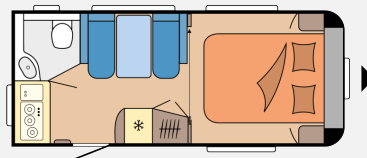

Exposé

Hobby De Luxe 460 SFf Modell 2026

27.950,- €

MwSt. ausweisbar

Fahrzeug

Grundriss

Technische Daten

| | |
|----------------------------------|-------------------------------------|
| Modell-/Baujahr | 2026, 2026 |
| Anzahl der Achsen | 1 |
| Anzahl Schlafplätze | 3 |
| Gesamtlänge | 676 cm |
| Gesamtbreite | 230 cm |
| Höhe | 262 cm |
| Innenhöhe | 195 cm |
| Umlaufmaß | 934 cm |
| Aufbaulänge | 558 cm |
| Leergewicht | 1171 kg |
| Masse in fahrber. Zustand | 1229 kg |
| techn. zul. Gesamtmasse | 1500 kg |
| Zuladung | 271 kg |
| Liegeflächen | Bug (189 x 146) Seite (175 x 77) |
| Heizung | Truma S 3004 |
| Kühlschrankvolumen | 133 l |
| Wasservorrat | 25 l |
| Abwassertankvolumen | 23,5 l |
| | Seitensitzgruppe |
| | Doppelbett längs |

Hobby De Luxe 460 SFf – Modell 2026

Entdecken Sie den neuen Hobby De Luxe 460 SFf – mit Queensbett, Seitensitzgruppe und großzügiger Heckküche.

Polstervariante: ZESTO

Serienausstattung

- Antischlingerkupplung für mehr Fahrstabilität
- Auflaufbremssystem mit automatischer Bremsnachstellung
- Hobby-CONNECT Bedienpanel mit Bluetooth per App
- Fliegenschutztür Aufbautür
- Verdunkelungs- und Fliegenschutzrollos an allen Fenstern und Dachhauben
- Modernes Beleuchtungskonzept
- Strapazierfähiger, pflegeleichter PVC-Boden
- Zahlreiche Staufächer mit Soft-Close-Scharnieren
- Winterrückenlehnen für bessere Isolierung
- TV-Kabelverlegung
- Großer Slim-Tower-Kühlschrank
- ... und vieles mehr