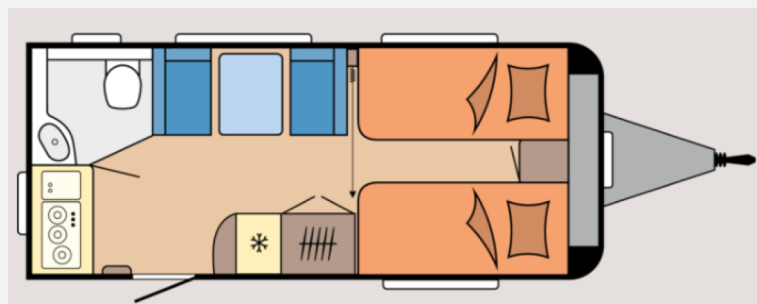

Exposé

Hobby De Luxe 460 SL Modell 2026 / 1500 kg

27.490,- €

MwSt. ausweisbar

Fahrzeug

Grundriss

Technische Daten

Modell-/Baujahr	2026, 2026
Anzahl der Achsen	1
Anzahl Schlafplätze	3
Gesamtlänge	676 cm
Gesamtbreite	230 cm
Höhe	263 cm
Innenhöhe	195 cm
Umlaufmaß	934 cm
Aufbaulänge	559 cm
Leergewicht	1200 kg
Masse in fahrber. Zustand	1246 kg
techn. zul. Gesamtmasse	1500 kg
Zuladung	254 kg
Liegeflächen	Bug (193 x 82) Bug (193 x 82) Heck (185 x 77)
Heizung	Truma S 3004
Kühlschrankvolumen	133 l
Wasservorrat	25 l
Abwassertankvolumen	23,5 l
	Seitensitzgruppe
	Einzelbett, Doppelbett längs

Hobby De Luxe 460 SL – Modell 2026

Entdecken Sie den neuen Hobby De Luxe 460 SL – mit Einzelbetten, Seitensitzgruppe und großzügiger Heckküche.

Polstervariante: ZESTO

Serienausstattung

- Antischlingerkupplung für mehr Fahrstabilität
- Auflaufbremssystem mit automatischer Bremsnachstellung
- Hobby-CONNECT Bedienpanel mit Bluetooth per App
- Fliegenschutztür Aufbautür
- Verdunkelungs- und Fliegenschutzrollos an allen Fenstern und Dachhauben
- Modernes Beleuchtungskonzept
- Strapazierfähiger, pflegeleichter PVC-Boden
- Zahlreiche Staufächer mit Soft-Close-Scharnieren
- Winterrückenlehnen für bessere Isolierung
- TV-Kabelverlegung
- Großer Slim-Tower-Kühlschrank
- ... und vieles mehr