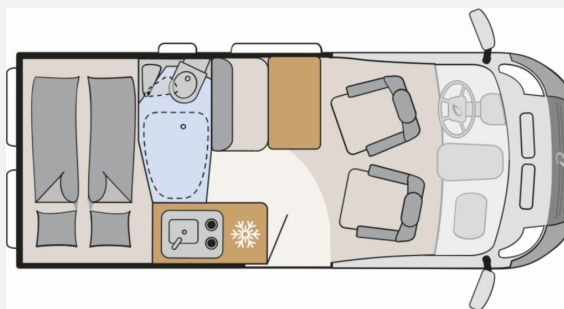

Exposé

Dethleffs Globetrail 540 DR Fiat

58.950,- €

MwSt. ausweisbar

Fahrzeug

Grundriss

Technische Daten

Modell-/Baujahr	2026
Leistung	103 KW / 140 PS
Umweltplakette	grün
Schadstoffklasse/-norm	Euro 6e
Basisfahrzeug	Fiat Ducato
Motordetails	Multijet 3
Getriebe	Schaltgetriebe
Antriebsart	Frontantrieb
Anzahl Schlafplätze	2
Gesamtlänge	541 cm
Gesamtbreite	205 cm
Höhe	265 cm
Innenhöhe	189 cm
Aufbauart	Campervan
Masse in fahrber. Zustand	2743 kg
techn. zul. Gesamtmasse	3499 kg
Zuladung	756 kg
Infrastruktur	WC
Liegeflächen	double_couch (197x132/118)
Sitze mit Gurt	4
Radstand	345 cm
Anhängerlast (gebremst)	2500 kg
Anhängerlast (ungebremst)	750 kg
Kraftstoff	Diesel
Heizung	Truma Combi 4
Wasservorrat	100 l
Polster	Camino
Steckdosen 230V	1
Steckdosen USB	2
Farbe	schwarz
	Doppel-/franz. Bett

Beschreibung

- Schwarz Metallic
- Chassis Paket (New Pack Safety (Notbremsassistent mit Fußgängererkennung, Regen- und Lichtsensoren, Spurhalteassistent, Verkehrszeichenerkennung, Müdigkeitserkennung, intelligenter Geschwindigkeitsassistent), Pack Vision Level 2 (Seitenspiegel anklappbar, Parksensoren hinten, Totwinkelassistent), Voll LED Frontscheinwerfer, Stoßfänger in Wagenfarbe, Skid Plate Schwarz, Nebelscheinwerfer)
- Wohnwelt Camino
- Interior Cos
- Rahmenfenster
- Stossfänger vorn in Wagenfarbe lackiert
- Fiat Ducato MultiJet 140 (2,2 l / 140 PS / 103 kW) - 3.499 kg
- Alufelgen schwarz 16 Zoll