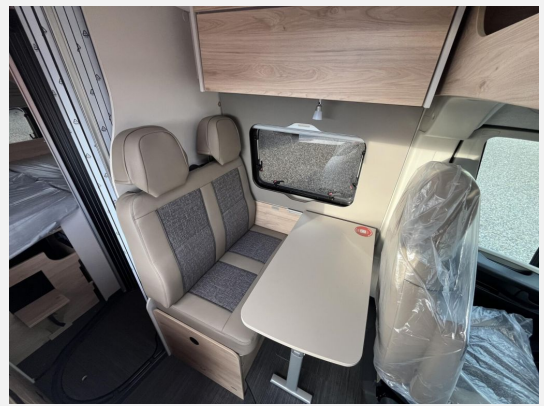

Neuss
GÖRISRIED

Johannes Schuh
j.schuh@camping-neuss.de

NEUSS GmbH
In der Lache 10 · 87657 Görisried
Tel. 08302 - 922 6883 info@camping-neuss.de
Fax: 08379 - 1369 www.camping-neuss.de

Neuss
GÖRISRIED

Herbert Hummel
h.hummel@camping-neuss.de

NEUSS GmbH
In der Lache 10 · 87657 Görisried
Tel. 08302 - 922 6883 info@camping-neuss.de
Fax: 08379 - 1369 www.camping-neuss.de