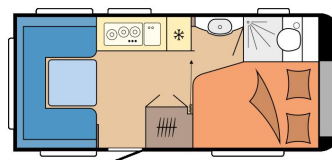

Exposé

Hobby Excellent Edition 460 UFe Modell 2026

27.950,- €

MwSt. ausweisbar

Fahrzeug

Grundriss

Technische Daten

Modell-/Baujahr	2026, 2026
Anzahl der Achsen	1
Anzahl Schlafplätze	4
Gesamtlänge	664 cm
Gesamtbreite	230 cm
Höhe	262 cm
Innenhöhe	195 cm
Umlaufmaß	922 cm
Aufbaulänge	546 cm
Leergewicht	1200 kg
Masse in fahrber. Zustand	1312 kg
techn. zul. Gesamtmasse	1500 kg
Zuladung	188 kg
Liegeflächen	Bug (195 x 137/108) Heck (203 x 135)
Heizung	Truma S 3004
Kühlschrankvolumen	133 l
Wasservorrat	25 l
Abwassertankvolumen	23,5 l
	Rundsitzgruppe
	Doppel-/franz. Bett