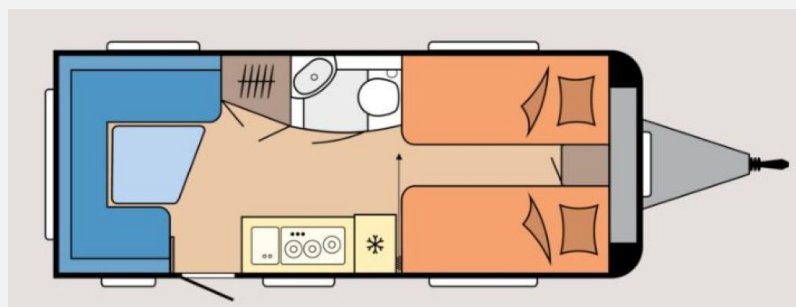

Exposé

Hobby Excellent Edition 495 UL Modell 2026

30.550,- €

MwSt. ausweisbar

Fahrzeug

Grundriss

Technische Daten

Modell-/Baujahr	2026, 2026
Anzahl der Achsen	1
Anzahl Schlafplätze	3
Gesamtlänge	713 cm
Gesamtbreite	230 cm
Höhe	263 cm
Innenhöhe	195 cm
Umlaufmaß	971 cm
Aufbaulänge	595 cm
Masse in fahrber. Zustand	1353 kg
techn. zul. Gesamtmasse	1800 kg
Zuladung	447 kg
Liegeflächen	Bug (193 x 82) Bug (193 x 82) Heck (203 x 155/105)
Heizung	Truma S 3004
Kühlschrankvolumen	133 l
Wasservorrat	25 l
Abwassertankvolumen	23,5 l
	Rundsitzgruppe
	Einzelbett, Doppelbett längs

Hobby Excellent Edition 495 UL – Modell 2026

Entdecken Sie den neuen Hobby Excellent Edition 495 UL – mit Einzelbetten, gemütlicher Rundsitzgruppe und komfortabler Küchenzeile.

Polstervariante: NYO

Dieses Modell steht ab sofort als Ausstellungsfahrzeug bei uns bereit.