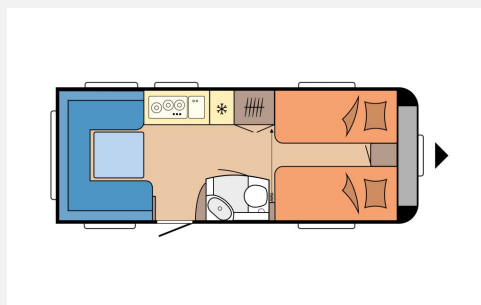

Exposé

Hobby De Luxe 540 UL Modell 2026

28.950,- €

MwSt. ausweisbar

Fahrzeug

Grundriss

Technische Daten

Modell-/Baujahr	2026, 2026
Anzahl der Achsen	1
Anzahl Schlafplätze	4
Gesamtlänge	729 cm
Gesamtbreite	230 cm
Höhe	263 cm
Innenhöhe	195 cm
Umlaufmaß	988 cm
Aufbaulänge	611 cm
Masse in fahrber. Zustand	1403 kg
techn. zul. Gesamtmasse	1800 kg
Zuladung	397 kg
Liegeflächen	Bug (193 x 82) Bug (193 x 82) Heck (203 x 145/135)
Heizung	Truma S 3004
Kühlschrankvolumen	133 l
Wasservorrat	47 l
Abwassertankvolumen	23,5 l
	Rundsitzgruppe
	Einzelbett, Doppelbett längs

Hobby De Luxe 540 UL – Modell 2026

Entdecken Sie den neuen Hobby De Luxe 540 UL – mit Einzelbetten, gemütlicher Rundsitzgruppe und komfortabler Küchenzeile.

Polstervariante: ZESTO

Dieses Modell steht ab sofort als Ausstellungsfahrzeug bei uns bereit.