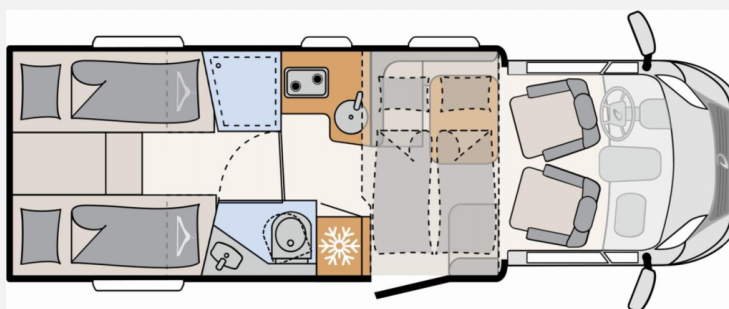

Exposé

Dethleffs Just Camp T 7052 EB Automatik/5 Gurtplätze

83.500,- €

MwSt. ausweisbar

Fahrzeug

Grundriss

Technische Daten

Modell-/Baujahr	2025
Anzahl der Achsen	2
Leistung	103 KW / 140 PS
Umweltplakette	grün
Schadstoffklasse/-norm	Euro 6
Basisfahrzeug	Fiat Ducato
Motordetails	140 MultiJet 3
Getriebe	Automatik
Antriebsart	Frontantrieb
Anzahl Schlafplätze	2
Gesamtlänge	740 cm
Gesamtbreite	233 cm
Höhe	294 cm
Innenhöhe	213 cm
Aufbauart	Teilintegriert
Masse in fahrber. Zustand	3006 kg
techn. zul. Gesamtmasse	3499 kg
Zuladung	493 kg
Infrastruktur	WC
Liegeflächen	Einzelbett (215x80+ 215x80) Hubbett (200x140)
Sitze mit Gurt	5
Radstand	404 cm
Anhängerlast (gebremst)	2000 kg
Anhängerlast (ungebremst)	750 kg
Kraftstoff	Diesel
Heizung	Truma Combi 6
Kühlschranksvolumen	137 l
Wasservorrat	116 l
Abwassertankvolumen	90 l
Polster	Wohnwelt Heron
Farbe	weiß
	Seitensitzgruppe
	Einzelbett, Hubbett

Beschreibung

- Lifetime Aufbaukonstruktion mit GFK Außenhaut und hervorragender EPS Aufbau-Isolierung
- GFK Dach, Seitenwände und Heckwand aus widerstandsfähigem HighGloss GFK mit glatter, glänzender Oberfläche
- 70 cm breite Aufbauhöhe
- Innenhöhe 213cm (nicht unter Hubbett)
- Truma Gas Warmluftheizung 6000W mit Warmwasserboiler
- Truma Digitales Bedienelement für Warmluftheizung
- Fiat Ducato Light Tiefrahmen (3.499 kg), MultiJet 140 (2,2 l / 103 kW / 140 PS) Heavy Duty, 8-Gang Wandler-Automatikgetriebe
- Isofix Kindersitzbefestigung für 3. und 4. Sitzplatz in Fahrtrichtung
- elektrisches Hubbett über der Sitzgruppe
- Zusätzlicher 5. Sitzplatz
- Bettenbau Sitzgruppe quer
- Abwassertank isoliert
- Kühlschrank (137l) mit integriertem Backofen
- Fahrradhalter absenkbar (mit 3 Schienen)
- Dethleffs Naviceiver inkl. DAB+, Truck Navigation, Wireless Apple CarPlay und Android Auto
- Rückfahrkamera
- 116l Frischwassertank
- Panorama-Dachhaube