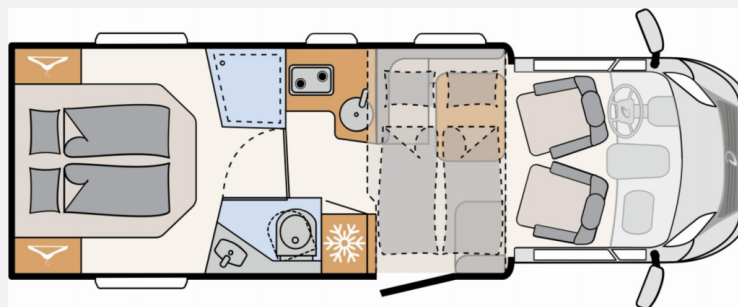

Exposé

Dethleffs Just Camp T 7052 DBM Automatik / 5. Gurtplatz

73.900,- €

MwSt. ausweisbar

Fahrzeug

Grundriss

Technische Daten

Modell-/Baujahr	2025
Anzahl der Achsen	2
Leistung	103 KW / 140 PS
Umweltplakette	grün
Schadstoffklasse/-norm	Euro 6
Basisfahrzeug	Fiat Ducato
Motordetails	140 MultiJet 3
Getriebe	Automatik
Antriebsart	Frontantrieb
Anzahl Schlafplätze	2
Gesamtlänge	740 cm
Gesamtbreite	233 cm
Höhe	294 cm
Innenhöhe	213 cm
Aufbauart	Teilintegriert
Masse in fahrber. Zustand	3006 kg
techn. zul. Gesamtmasse	3499 kg
Zuladung	493 kg
Infrastruktur	WC
Liegeflächen	queensbed (190x150) Hubbett (200x140)
Sitze mit Gurt	5
Radstand	404 cm
Anhängerlast (gebremst)	2000 kg
Anhängerlast (ungebremst)	750 kg
Kraftstoff	Diesel
Kühlschrankvolumen	137 l
Gefriervolumen	15 l
Polster	Wohnwelt Heron
Farbe	weiß
	L-Sitzgruppe
	Queensbett, Hubbett

Beschreibung

- Lifetime Aufbaukonstruktion mit GFK Außenhaut und hervorragender EPS Aufbau-Isolierung
- GFK Dach, Seitenwände und Heckwand aus widerstandsfähigem HighGloss GFK mit glatter, glänzender Oberfläche
- 70 cm breite Aufbauhöhe
- Innenhöhe 213cm (nicht unter Hubbett)
- Fiat Ducato Light Tiefrahmen (3.499 kg), MultiJet 140 (2,2 l / 103 kW / 140 PS) Heavy Duty, 8-Gang Wandler-Automatikgetriebe
- Fiat 16 Zoll Alufelge
- elektrisches Hubbett über der Sitzgruppe
- Bettenbau Sitzgruppe quer
- Isofix Kindersitzbefestigung für 3. und 4. Sitzplatz in Fahrtrichtung
- Kühlschrank (137l) mit integriertem Backofen
- 5. Sitzplatz
- Fahrradhalter absenkbar (mit 3 Schienen)
- Abwassertank isoliert
- Truma Gas Warmluftheizung 6000W mit Warmwasserboiler
- Truma Digitales Bedienelement für Warmluftheizung
- Dethleffs Naviceiver inkl. DAB+, Truck Navigation, Wireless Apple CarPlay und Android Auto
- Rückfahrkamera
- 116l Frischwassertank
- Unser Hauspreis - Ihre Ersparnis: 9.150