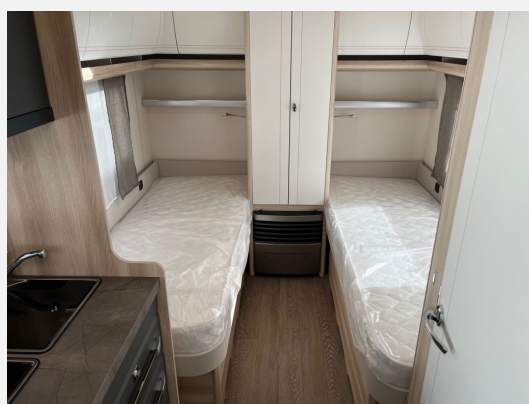

Verkäufer

Wohnwagencenter Hofstetter GmbH
Hofstetter Team
Ohmstr. 8
85254 Sulzemoos

✉ info@wohnwagencenter-hofstetter.de