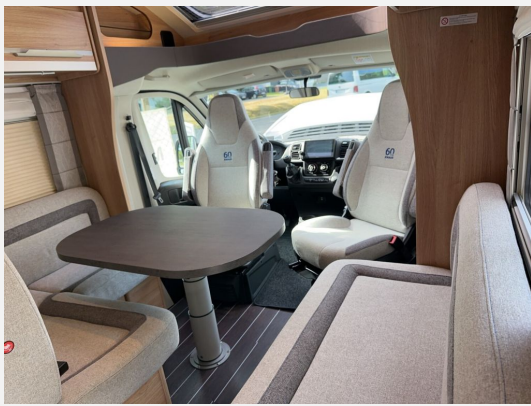

Exposé

Knaus Sky Wave 60 YEARS 650 MF hochwertige Ausstattung

63.900,- €

MwSt. ausweisbar

Fahrzeug

Grundriss

Technische Daten

Gebrauchtfahrzeug	mit Garantie
Modell-/Baujahr	2023
Anzahl der Achsen	2
Leistung	103 KW / 140 PS
km Stand	56000 km
Umweltplakette	grün
Basisfahrzeug	Fiat Ducato
Getriebe	Schaltgetriebe
Antriebsart	Frontantrieb
Anzahl Schlafplätze	4
Gesamtlänge	698 cm
Gesamtbreite	232 cm
Höhe	284 cm
Innenhöhe	200 cm
Aufbauart	Teilintegriert
techn. zul. Gesamtmasse	3650 kg
Zuladung	3495 kg
Infrastruktur	WC
Liegeflächen	Hubbett (194x140)
Sitze mit Gurt	4
Radstand	380 cm
Anhängerlast (gebremst)	2000 kg
Kraftstoff	Diesel
Kühlschrankvolumen	133 l
Wasservorrat	100 l
Abwassertankvolumen	95 l
Batterie	80 Ah
Steckdosen USB	2
Farbe	weiß
	ehem. Mietfahrzeug
	Unfallfahrzeug
	Doppel-/franz. Bett, Hubbett

Beschreibung

- Einstiegstufe elektrisch
- Fahrradträger für 2 Räder, Heck: THULE LIFT V16
- Auflastung von 3.500 kg* **auf 3.650 kg***
- Kraftstofftank 90 Liter
- ISOFIX-System (2 Kindersitze)
- Insektenschutztür
- Aufbaufarbe weiss / Glattblech
- Ausstellfenster Hutze
- Aufbau tür Knaus Premium
- Aussenspiegel elektrisch
- Lederlenkrad
- Pilotenkomfortsitze
- Höhenverstellbarer Beifahrersitz
- Breitspurfahrwerk
- Media Paket
- Ambientenbeleuchtung
- Bettverbreiterung Fußteil
- L-Sitzgruppe
- Solaranschluß für mobiles Solarpanel

Ausstattung

- Lederlenkrad, Tempomat
- Fahrradträger für 2 Räder
- 3-Flammkocher
- Radio/Tuner, Rückfahrkamera, SAT-Anlage, TV
- Solaranlage
- Isofix

Bilder

Verkäufer

Müller Event & Service GmbH
Herr Eckhard Müller
Vordere Gasse 2
72218 Wildberg