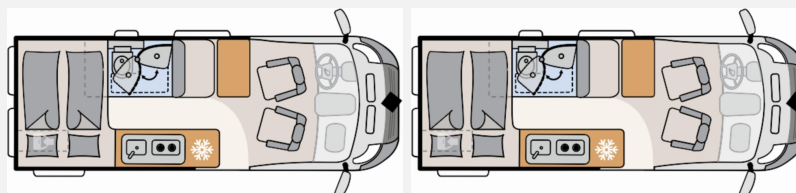

Exposé

Dethleffs Globetrail 600 S Peugeot

50.900,- €

MwSt. ausweisbar

Fahrzeug

Grundriss

Technische Daten

Modell-/Baujahr	2023
verfügbar ab	31.10.2025
Anzahl der Achsen	2
Leistung	121 KW / 165 PS
km Stand	40000 km
Umweltplakette	grün
Schadstoffklasse/-norm	Euro 6d-Temp
Basisfahrzeug	Peugeot Boxer
Motordetails	2.2 BlueHDi
Getriebe	Schaltgetriebe
Antriebsart	Frontantrieb
Anzahl Schlafplätze	2
Gesamtlänge	599 cm
Gesamtbreite	205 cm
Höhe	265 cm
Innenhöhe	190 cm
Aufbauart	Campervan
Masse in fahrber. Zustand	46 kg
techn. zul. Gesamtmasse	3499 kg
Zuladung	3453 kg
Infrastruktur	WC
Liegeflächen	double_couch (197x157/140)
Sitze mit Gurt	4
Radstand	404 cm
Anhängerlast (gebremst)	2500 kg
Anhängerlast (ungebremst)	750 kg
Kraftstoff	Diesel
Heizung	Combi 4
Polster	90 Jahre / Camino
Steckdosen 230V	2
Steckdosen 12V	1
Steckdosen USB	4
Farbe	grau
	ehem. Mietfahrzeug
	Seitensitzgruppe
	Doppel-/franz. Bett

Beschreibung

- Peugeot Boxer BlueHDi (2,2 l / 165 PS) - 3.499 kg zul. Gesamtgewicht
- Reifendruckkontrollsystem
- Traction +
- Nebelscheinwerfer
- Totwinkelassistent mit Zubehör
- Sicherheitspaket: Notbremsassistent mit Spurhalteassistent, Regen- und Dämmerungssensor Verkehrszeichenerkennung Abblendautomatik
- Eisengraumetallic
- Automatische Gasflaschenumschaltung inkl. Crash Sensor, EisEx und Gasfilter
- Gästebett quer im Wohnbereich
- Fenster mit Fliegenschutz und Verdunklungsrollo im Heck links (600)
- Zweite Aufbaubatterie 95 Ah
- Radio + Rückfahrkamera
- Reiselust-Prämie (Sie erhalten auf ausgewählte Modelle einen Sondernachlass vom Hersteller. Die Aktion ist gültig bis zum 31.10.2025. Der Sondernachlass ist im Angebotspreis bereits enthalten.)
- Mietfahrzeug (Das Fahrzeug befindet zur Zeit noch in Vermietung. Verfügbar ab ca. Oktober/November 2025. Bei dem angegebenen Kilometerstand handelt es sich um einen Schätzwert. Dieser kann sich sowohl nach oben als auch nach unten verändern.)