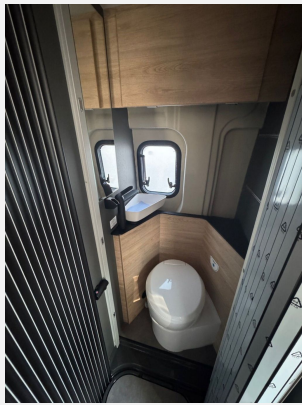

Verkäufer

Caravan Rossol GmbH
Verkaufsteam Rossol
Kroppentalstraße 1
06618 Naumburg

✉ caraworld@transfer.syscara.com