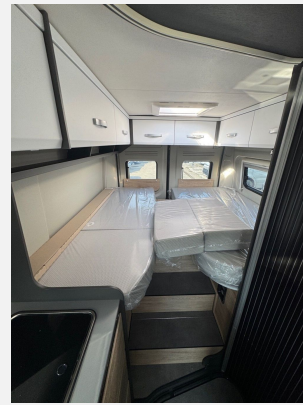

Verkäufer

Caravan Rossol GmbH
Verkaufsteam Rossol
Kroppentalstraße 1
06618 Naumburg

✉ caraworld@transfer.syscara.com