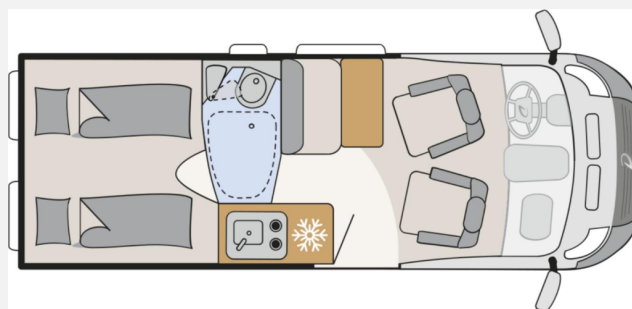

Exposé

Dethleffs Globetrail 600 ER Fiat Frühjahrs-Sale

67.900,- €

MwSt. ausweisbar

Fahrzeug

Grundriss

Technische Daten

Modell-/Baujahr	2025
Anzahl der Achsen	2
Leistung	132 KW / 180 PS
Umweltplakette	grün
Schadstoffklasse/-norm	Euro 6e
Basisfahrzeug	Fiat Ducato
Motordetails	Multijet 3
Getriebe	Automatik
Antriebsart	Frontantrieb
Anzahl Schlafplätze	2
Gesamtlänge	599 cm
Gesamtbreite	205 cm
Höhe	265 cm
Innenhöhe	189 cm
Aufbauart	Campervan
Masse in fahrber. Zustand	3068 kg
techn. zul. Gesamtmasse	3499 kg
Zuladung	431 kg
Infrastruktur	WC
Liegeflächen	double_couch (191/176x197)
Sitze mit Gurt	4
Radstand	404 cm
Kraftstoff	Diesel
Heizung	Combi 6 DE
Polster	Interior Scandi
Farbe	grau
	Seitensitzgruppe
	Doppel-/franz. Bett

Beschreibung

- Fiat Ducato MultiJet 180 (2,2 l / 180 PS / 132 kW) - 3.499 kg zul. Gesamtgewicht - Automatikgetriebe
- Digital Paket (Digitale Rückfahrkamera, Automatische Klimaanlage, Wireless Phone Charger, Radio Navigation mit 10 Zoll Display, Digitales Cockpit)
- Lanzarote Grau
- Elektro Paket (Zusätzliche Doppel-USB-Steckdose im Bug links, 12-V-Steckdose im Heckbereich links unten, 230-V-Steckdose im Oberschrank Bug links (Sitzgruppe), Indirekte Beleuchtung, LED-Lichtröhre in der Küche, Vorbereitung Solarmodule)
- Komfort Paket (600 ER) (Rahmenfenster, Fenster mit Fliegenschutz und Verdunklungsrollo im Heck links, Markise 3,75 m (600), Innovativer Auszug unter dem Heckbett, Teppich auf Podest (gekettelt, lose verlegt), Vorzeltleuchte, Drehplatte für Tischerweiterung)
- Wohnwelt Scandi
- Abwassertank isoliert und beheizt
- Diesel-Elektroheizung Combi 6DE inkl. Truma Bedienteil CP Plus