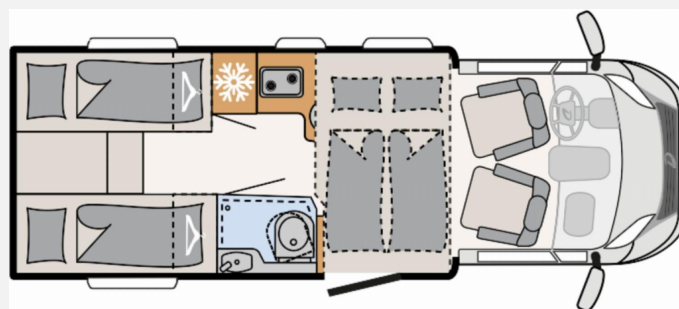

Exposé

Dethleffs Just Camp Active T 6812 EB Frühjahrs-Sale

73.500,- €

MwSt. ausweisbar

Fahrzeug

Grundriss

Technische Daten

Modell-/Baujahr	2025
Anzahl der Achsen	2
Leistung	103 KW / 140 PS
Umweltplakette	grün
Schadstoffklasse/-norm	Euro 6e
Basisfahrzeug	Fiat Ducato
Motordetails	140 MultiJet 3
Getriebe	Automatik
Antriebsart	Frontantrieb
Anzahl Schlafplätze	4
Gesamtlänge	695 cm
Gesamtbreite	233 cm
Höhe	294 cm
Innenhöhe	213 cm
Aufbauart	Teilintegriert
Masse in fahrber. Zustand	3007 kg
techn. zul. Gesamtmasse	3499 kg
Zuladung	492 kg
Infrastruktur	WC
Liegeflächen	Einzelbett (200x80)
Sitze mit Gurt	4
Radstand	380 cm
Anhängerlast (ungebremst)	750 kg
Kraftstoff	Diesel
Heizung	Combi 6
Polster	Heron
Farbe	weiß
	L-Sitzgruppe
	Einzelbett, Hubbett