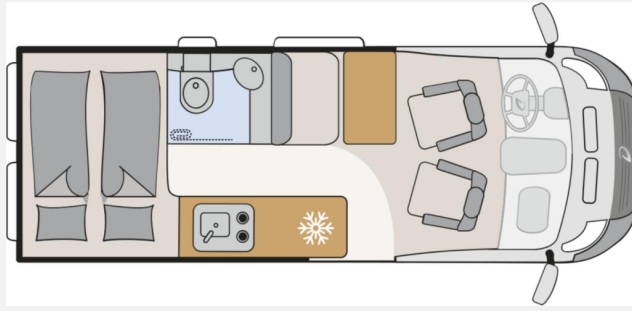

Exposé

Dethleffs Globetrail 600 DK *Navi*RFK*Dieselheizung*

66.999,- €

MwSt. ausweisbar

Fahrzeug

Grundriss

Technische Daten

Modell-/Baujahr	2025
Anzahl der Achsen	2
Leistung	103 KW / 140 PS
Umweltplakette	grün
Schadstoffklasse/-norm	Euro 6e
Basisfahrzeug	Citroen Jumper
Motordetails	2.2 BlueHDi
Getriebe	Schaltgetriebe
Antriebsart	Frontantrieb
Anzahl Schlafplätze	2
Gesamtlänge	599 cm
Gesamtbreite	205 cm
Höhe	265 cm
Innenhöhe	189 cm
Aufbauart	Campervan
Masse in fahrber. Zustand	2977 kg
techn. zul. Gesamtmasse	3499 kg
Zuladung	522 kg
Infrastruktur	WC
Liegeflächen	double_couch (197x157/140)
Sitze mit Gurt	4
Radstand	404 cm
Anhängerlast (gebremst)	2500 kg
Anhängerlast (ungebremst)	750 kg
Kraftstoff	Diesel
Heizung	Combi 6 D
Kühlschrankvolumen	84 l
Gefriervolumen	6 l
Wasservorrat	100 l
Abwassertankvolumen	90 l
Polster	Camino
Farbe	weiß
	Seitensitzgruppe
	Doppel-/franz. Bett