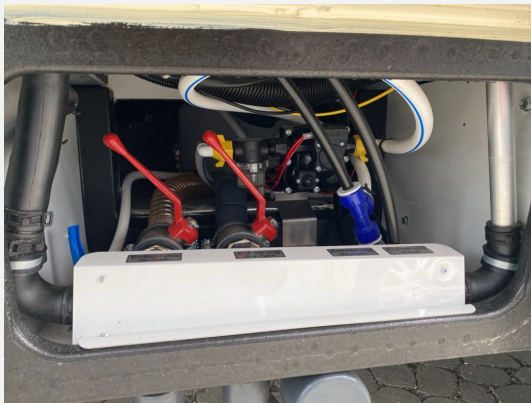

Verkäufer

Auer GmbH - Caramobil
Firma AUER GmbH - Caramobil Fahrzeugverkauf
Johann-Glatt-Str. 2-4
78333 Stockach

✉ caraworld@caramobil.de