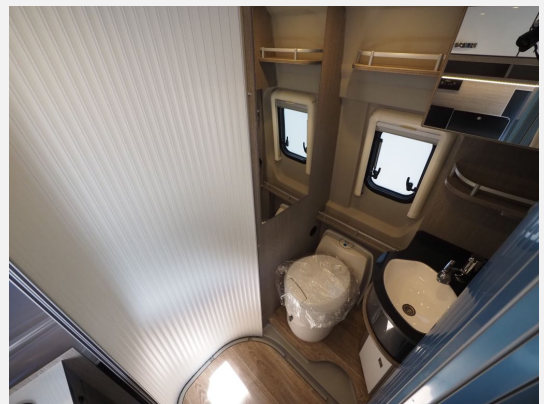

Verkäufer

Wohnmobile-Erlangen GmbH
Verkaufsteam
Medbacher Weg 11
91315 Höchststadt

✉ j.veit@wohnmobile-erlangen.de