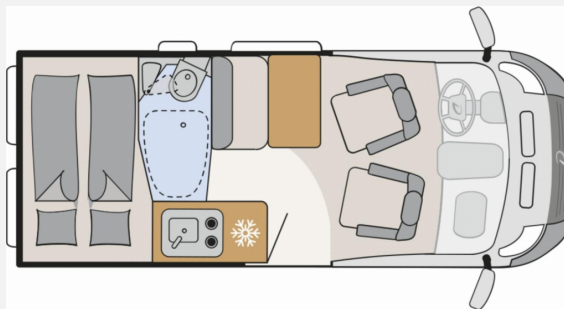

Exposé

Dethleffs Globetrail 540 DR Fiat Frühjahrs-Sale

67.900,- €

MwSt. ausweisbar

Fahrzeug

Grundriss

Technische Daten

Modell-/Baujahr	2025
Anzahl der Achsen	2
Leistung	103 KW / 140 PS
Umweltplakette	grün
Schadstoffklasse/-norm	Euro 6e
Basisfahrzeug	Fiat Ducato
Motordetails	Multijet 3
Getriebe	Automatik
Antriebsart	Frontantrieb
Anzahl Schlafplätze	4
Gesamtlänge	541 cm
Gesamtbreite	205 cm
Höhe	265 cm
Innenhöhe	189 cm
Aufbauart	Campervan
Masse in fahrber. Zustand	3060 kg
techn. zul. Gesamtmasse	3499 kg
Zuladung	439 kg
Infrastruktur	WC
Liegeflächen	double_couch (197x132/118)
Sitze mit Gurt	4
Radstand	345 cm
Kraftstoff	Diesel
Heizung	Combi 6 E
Polster	Interior Scandi
Farbe	schwarz
	Seitensitzgruppe
	Doppel-/franz. Bett, Aufstelldach (Doppelbett)

Beschreibung

- Fiat Ducato MultiJet 140 (2,2 l / 140 PS / 103 kW) - 3.499 kg zul. Gesamtgewicht - Automatikgetriebe
- Digital Paket (Digitale Rückfahrkamera, Automatische Klimaanlage, Wireless Phone Charger, Radio Navigation mit 10 Zoll Display, Digitales Cockpit)
- Schwarz Metallic
- Elektro Paket (Zusätzliche Doppel-USB-Steckdose im Bug links, 12-V-Steckdose im Heckbereich links unten, 230-V-Steckdose im Oberschrank Bug links (Sitzgruppe), Indirekte Beleuchtung, LED-Lichtröhre in der Küche, Vorbereitung Solarmodule)
- Komfort Paket (540 DR) (Rahmenfenster, Schiebefenster mit Fliegenschutz und Verdunklungsrollo im Heck links, Markise 3,25 m(540), Innovativer Auszug unter dem Heckbett, Teppich auf Podest (gekettelt, lose verlegt), Vorzeltleuchte, Drehplatte für Tischerweiterung)
- Wohnwelt Scandi
- Automatische Gasflaschenumschaltung inkl. Crash Sensor, EisEx und Gasfilter
- Abwassertank isoliert und beheizt
- Gas-Elektroheizung Combi 6E inkl. Truma Bedienteil CP Plus
- Aufstelldach schwarz, vorne komplett zu öffnen inkl. elektrischem Schließassistenten, Fliegengitter, Schwanenhalsleuchte und USB-Steckdose, mit hochwertiger Matratze