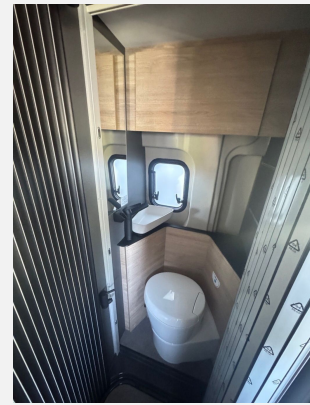

Verkäufer

Caravan Rossol GmbH
Verkaufsteam Rossol
Kroppentalstraße 1
06618 Naumburg

✉ caraworld@transfer.syscara.com