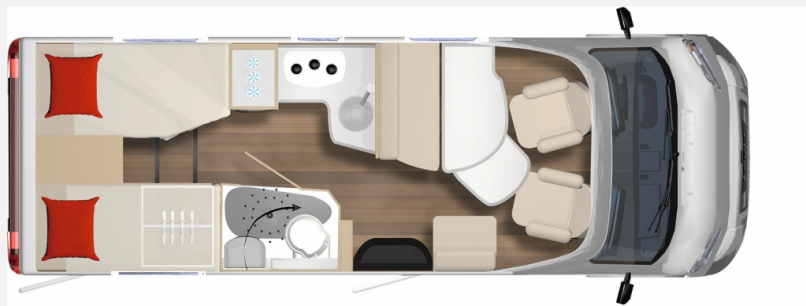

Grundriss

Technische Daten

Modell-/Baujahr	2026
verfügbar ab	01.11.2026
Anzahl der Achsen	2
Leistung	103 KW / 140 PS
km Stand	20000 km
Schadstoffklasse/-norm	Euro 6e
Basisfahrzeug	FIAT Ducato
Getriebe	Automatik
Antriebsart	Frontantrieb
Anzahl Schlafplätze	3
Gesamtlänge	699 cm
Gesamtbreite	230 cm
Höhe	295 cm
Innenhöhe	205 cm
Aufbauart	Teilintegriert
techn. zul. Gesamtmasse	3500 kg
Infrastruktur	Küche WC
Liegeflächen	Heck (199x80- 63) Heck (190x80) Mitte (210x115-86)
Sitze mit Gurt	4
Radstand	4035 cm
Anhängerlast (gebremst)	2000 kg
Kraftstoff	Diesel
Heizung	Truma Combi 6
Kühlschrankvolumen	132 l
Gefriervolumen	15 l
Wasservorrat	105 l
Abwassertankvolumen	90 l
Polster	Leder Chocolate
Führerscheinklasse	B
Farbe	grau
	TÜV neu, Gasprüfung neu
	Seitensitzgruppe
	Einzelbett

Sonderausstattung:

- Sitzgruppe umbaubar zu Bett
- Leder chocolate
- Serienausstattung -

Fahrgestell:

- Fiat Ducato Multijet 3 - 2,2l - 140 PS -Euro 6E
- Automatikgetriebe ABS (Antiblockiersystem)
- Alufelgen 16" Bi-Color
- Automatisches 8-Gang-Wandlergetriebe
- Breite Spiegel
- Dieseltank 60 L
- ESP inkl. ASR, Hill Holder und Traction Plus
- Fiat Ducato Tiefrahmenchassis
- Frontspoiler in Wagenfarbe lackiert
- Ganzjahresreifen
- GFK-Blattfeder
- Nebelscheinwerfer
- Reifen Reparaturset
- Reifenluftdrucksensoren
- Scheinwerfer mit schwarzem Rahmen
- Start & Stopp Funktion
- Tagfahrlicht
- Tempomat
- Verbreiterte Spur Hinterachse
- Verstärkte Batterie (105 Ah)
- Verstärkte Lichtmaschine (220 Ah)