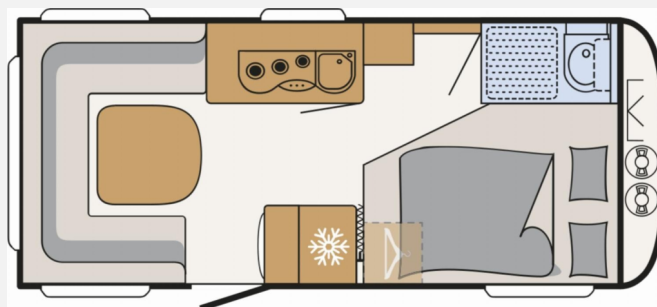

## Technische Daten

<b>Modell-/Baujahr</b>	2025
<b>Anzahl der Achsen</b>	1
<b>Anzahl Schlafplätze</b>	4
<b>Gesamtlänge</b>	680 cm
<b>Gesamtbreite</b>	230 cm
<b>Höhe</b>	261 cm
<b>Innenhöhe</b>	198 cm
<b>Umlaufmaß</b>	962 cm
<b>Aufbaulänge</b>	558 cm
<b>Masse in fahrber. Zustand</b>	1163 kg
<b>techn. zul. Gesamtmasse</b>	1700 kg
<b>Zuladung</b>	537 kg
<b>Infrastruktur</b>	WC
<b>Liegeflächen</b>	double_couch (205x144/110)
<b>Heizung</b>	S 3004
<b>Polster</b>	Ronda
<b>Farbe</b>	weiß
	Doppel-/franz. Bett