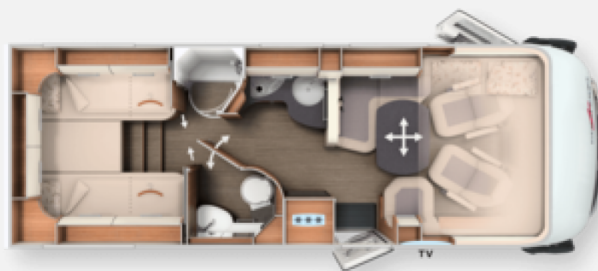

Exposé

Carthago c-tourer I 149 LE Auflastung 4.500 kg

108.900,- €

MwSt. ausweisbar

Fahrzeug

Grundriss

Technische Daten

Modell-/Baujahr	2022, 2022
Anzahl der Achsen	2
Leistung	118 KW / 160 PS
km Stand	69917 km
Schadstoffklasse/-norm	Euro 6d-final
Basisfahrzeug	Fiat
Motordetails	Fiat Ducato
Getriebe	Automatik
Antriebsart	Frontantrieb
Anzahl Schlafplätze	4
Gesamtlänge	752 cm
Gesamtbreite	227 cm
Höhe	289 cm
Innenhöhe	198 cm
Aufbauart	Integriert
Leergewicht	3367 kg
techn. zul. Gesamtmasse	4500 kg
max. Auflastung	4500 kg
Infrastruktur	Küche WC
Liegeflächen	Heck (200x85) Heck (200x85) Hubbett (195x160)
Sitze mit Gurt	4
Kraftstoff	Diesel
Heizung	Truma Combi 6
Kühlschrankvolumen	153 l
Gefriervolumen	29 l
Wasservorrat	150 l
Abwassertankvolumen	140 l
Batterie	95 Ah
Polster	Rom - Antara Stoff Kombination
Steckdosen 230V	3
Steckdosen 12V	2
Steckdosen USB	1
Führerscheinklasse	C1
Vorbesitzer	1
Farbe	beige
	ehem. Mietfahrzeug
	1-Sitzergruppe

Aufbau Optionen

Dachluke Midi -Heki mit LED-Spots über L-Wohnsitzgruppe, XL-Aufbautür "premium two 2.0" (Breite 63) mit Doppelverriegelung, Fenster- und Insektenschutzrollo, SOG-Toilettenentlüftung über Dachkamin, Abwasserschlauchset zur komfortablen Entsorgung, USB-Steckdose im Dachstauschrank über Heckbett, Vorbereitung Dachhaubenlüfter elektrisch, Vorbereitung Solaranlage, Vorbereitung Sat-Anlage, Vorbereitung Rückfahrkamera (Einzellinse)