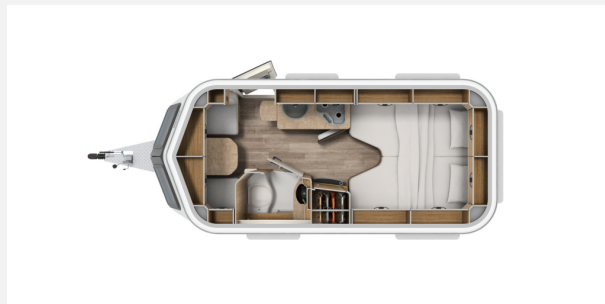

Exposé

Hymer Eriba Touring 542 Clever Deals Beck-45

~~40.655,-€~~ **32.500,- €**

MwSt. ausweisbar

Fahrzeug

Grundriss

Technische Daten

Modell-/Baujahr	2023
Anzahl der Achsen	1
Anzahl Schlafplätze	3
Gesamtlänge	599 cm
Gesamtbreite	210 cm
Höhe	227 cm
Innenhöhe	195 cm
Aufbaulänge	471 cm
techn. zul. Gesamtmasse	1400 kg
Infrastruktur	Küche WC
	Mittelsitzgruppe
	Doppelbett quer

Beschreibung

- Auflastung 1400 kg
- Reserverad auf Leichtmetallfelge inkl. Halterung (unterflur) abschließbar
- Stoffkombination Hampton
- TÜV, Zulassungsbescheinigung
- Seitenwände, Bug und Heck in Glattblech, Farbe Farbe White Silver
- Deichsel-Fahrradträger Thule Caravan Superb für zwei Fahrräder, max. Traglast 50 kg (für E-Bikes geeignet)
- Dachmarkise Thule Omnistor 6300 mit integriertem LED-Licht und Adapter, Gehäuse weiß, 325 x 250 cm
- Außenstauraumklappe Heck in Fahrtrichtung rechts, 80 x 35 cm
- Warmluftverteilung mit elektrischem Gebläse (12 V)
- 30 l Frischwassertank mit Füllstandsanzeige
- Elektrischer Warmwasserboiler 5 l Wasserinhalt (300 Watt)
- Zusatzpolster zwischen den Längseinzelbetten
- Komfortpolster für die Bugsitzgruppe (lose beigelegt)
- Autarkpaket (95 Ah AGM-Aufbaubatterie, Ladegerät mit integriertem Booster und Ladestandsanzeige)
- Überführungskosten ab Werk nach Köln-Rodenkirchen

Komfort Paket:

- Fliegenschutz-Rolltür (gesamte Türhöhe) bedienfreundlich durch seitliche Führung
- Komfort-Plissee-Rollos
- Steckdosenpaket (2x230V Steckdose und 1xUSB Doppelsteckdose)
- Spülenabdeckung mit Schneidbrett
- Abfalleimer in Eingangstür integriert
- Zusätzl. Vergrößerungsspiegel mit Magnethalterung