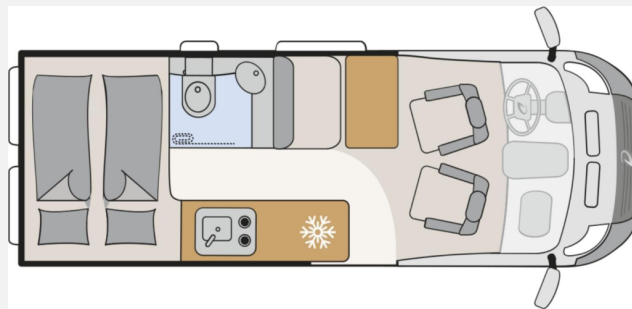

Exposé

Dethleffs Globetrail 600 DK Fiat Frühjahrs-Sale

68.900,- €

MwSt. ausweisbar

Fahrzeug

Grundriss

Technische Daten

Modell-/Baujahr	2025
Anzahl der Achsen	2
Leistung	103 KW / 140 PS
Umweltplakette	grün
Schadstoffklasse/-norm	Euro 6e
Basisfahrzeug	Fiat Ducato
Motordetails	Multijet 3
Getriebe	Automatik
Antriebsart	Frontantrieb
Anzahl Schlafplätze	4
Gesamtlänge	599 cm
Gesamtbreite	205 cm
Höhe	265 cm
Innenhöhe	189 cm
Aufbauart	Campervan
Masse in fahrber. Zustand	3213 kg
techn. zul. Gesamtmasse	3499 kg
Zuladung	286 kg
Infrastruktur	WC
Liegeflächen	double_couch (197x157/140)
Sitze mit Gurt	4
Radstand	404 cm
Kraftstoff	Diesel
Heizung	Combi 6 E
Polster	Interior Scandi
Farbe	grau
	Seitensitzgruppe
	Doppel-/franz. Bett, Aufstelldach (Doppelbett)

Beschreibung

- Fiat Ducato MultiJet 140 (2,2 l / 140 PS / 103 kW) - 3.499 kg zul. Gesamtgewicht - Automatikgetriebe
- Digital Paket (Digitale Rückfahrkamera, Automatische Klimaanlage, Wireless Phone Charger, Radio Navigation mit 10 Zoll Display, Digitales Cockpit)
- Expedition Grau
- Elektro Paket (Zusätzliche Doppel-USB-Steckdose im Bug links, 12-V-Steckdose im Heckbereich links unten, 230-V-Steckdose im Oberschrank Bug links (Sitzgruppe), Indirekte Beleuchtung, LED-Lichtröhre in der Küche, Vorbereitung Solarmodule)
- Komfort Paket (600 DK / DS / DR) (Rahmenfenster, Fenster mit Fliegenschutz und Verdunklungsrollo im Heck links, Markise 3,75 m (600), Innovativer Auszug unter dem Heckbett, Teppich auf Podest (gekettelt, lose verlegt), Vorzeltleuchte, Drehplatte für Tischerweiterung)
- Wohnwelt Scandi
- Gas-Elektroheizung Combi 6E inkl. Truma Bedienteil CP Plus
- Abwassertank isoliert und beheizt
- Automatische Gasflaschenumschaltung inkl. Crash Sensor, EisEx und Gasfilter
- Aufstelldach schwarz, vorne komplett zu öffnen inkl. elektrischem Schließassistenten, Fliegengitter, Schwanenhalsleuchte und USB-Steckdose, mit hochwertiger Matratze