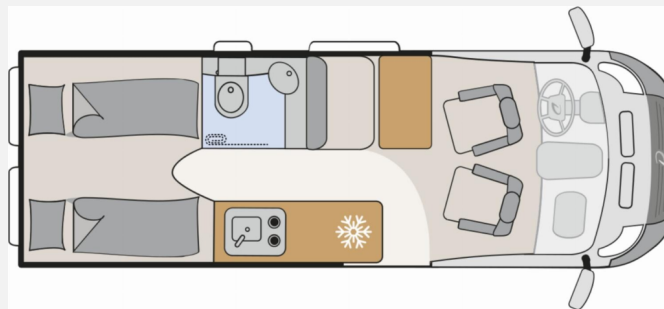

Dethleffs Globetrail 640 EK Fiat Frühjahrs-Sale

65.900,- €

MwSt. ausweisbar

Technische Daten

Modell-/Baujahr	2025
Anzahl der Achsen	2
Leistung	103 KW / 140 PS
Umweltplakette	grün
Schadstoffklasse/-norm	Euro 6e
Basisfahrzeug	Fiat Ducato
Motordetails	Multijet 3
Getriebe	Automatik
Antriebsart	Frontantrieb
Anzahl Schlafplätze	2
Gesamtlänge	636 cm
Gesamtbreite	205 cm
Höhe	265 cm
Innenhöhe	189 cm
Aufbauart	Campervan
Masse in fahrber. Zustand	3161 kg
techn. zul. Gesamtmasse	3500 kg
Zuladung	339 kg
Infrastruktur	WC
Liegeflächen	Einzelbett (195/179x197)
Sitze mit Gurt	4
Radstand	404 cm
Kraftstoff	Diesel
Heizung	Combi 6 E
Polster	Camino
Farbe	grau
	Seitensitzgruppe
	Einzelbett

Beschreibung

- Fiat Ducato MultiJet 140 Maxi (2,2 l / 140 PS / 103 kW) - 3.500 kg zul. Gesamtgewicht - Automatikgetriebe
- Digital Paket (Digitale Rückfahrkamera, Automatische Klimaanlage, Wireless Phone Charger, Radio Navigation mit 10 Zoll Display, Digitales Cockpit)
- Expedition Grau
- Elektro Paket (Zusätzliche Doppel-USB-Steckdose im Bug links, 12-V-Steckdose im Heckbereich links unten, 230-V-Steckdose im Oberschrank Bug links (Sitzgruppe), Indirekte Beleuchtung, LED-Lichtröhre in der Küche, Vorbereitung Solarmodule)
- Komfort Paket (640 EK / ES / ER) (Rahmenfenster, Fenster mit Fliegenschutz und Verdunklungsrollo im Heck links, Markise 4,00 m (640), Innovativer Auszug unter dem Heckbett, Teppich auf Podest (gekettelt, lose verlegt), Vorzeltleuchte, Drehplatte für Tischerweiterung)
- Wohnwelt Camino
- Automatische Gasflaschenumschaltung inkl. Crash Sensor, EisEx und Gasfilter
- Abwassertank isoliert und beheizt
- Gas-Elektroheizung Combi 6E inkl. Truma Bedienteil CP Plus