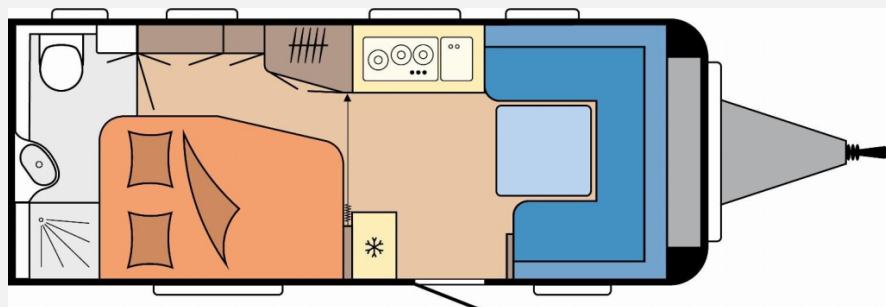

Exposé

Hobby Excellent 540 WFU 2025

28.490,- €

MwSt. ausweisbar

Fahrzeug

Grundriss

Technische Daten

Modell-/Baujahr	2025
Anzahl der Achsen	1
Anzahl Schlafplätze	4
Gesamtlänge	728 cm
Gesamtbreite	230 cm
Höhe	264 cm
Innenhöhe	195 cm
Umlaufmaß	986 cm
Aufbaulänge	610 cm
Masse in fahrber. Zustand	1377 kg
techn. zul. Gesamtmasse	2000 kg
Zuladung	623 kg
Infrastruktur	WC
Liegeflächen	double_couch (199x133- 110)
Heizung	TRUMA Combi 6
Kühlschrankvolumen	133 l
Gefriervolumen	12 l
Wasservorrat	47 l
Wasservorrat (ink Boiler)	57 l
Abwassertankvolumen	23 l
Polster	Nora
Steckdosen 230V	9
Farbe	weiß
	Doppel-/franz. Bett