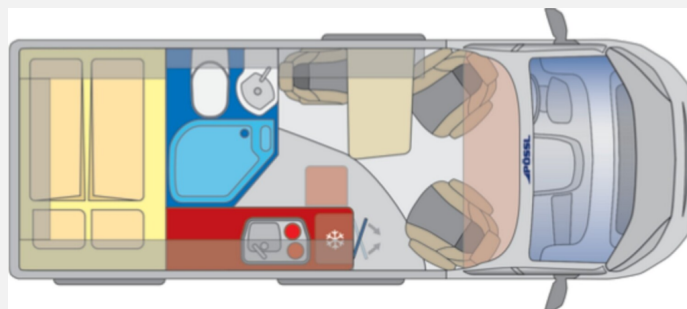

Exposé

Pössl Summit Shine 600 RS Plus Fiat 140 PS Sale Last25

62.500,- €

MwSt. ausweisbar

Fahrzeug

Grundriss

Technische Daten

Modell-/Baujahr	2025
Anzahl der Achsen	2
Leistung	103 KW / 140 PS
Umweltplakette	grün
Schadstoffklasse/-norm	Euro 6e
Basisfahrzeug	Fiat Ducato
Motordetails	2,2 l MultiJet
Getriebe	Automatik
Antriebsart	Frontantrieb
Anzahl Schlafplätze	2
Gesamtlänge	599 cm
Gesamtbreite	205 cm
Höhe	258 cm
Innenhöhe	190 cm
Aufbauart	Campervan
Masse in fahrber. Zustand	50 kg
techn. zul. Gesamtmasse	3500 kg
Zuladung	3450 kg
Infrastruktur	WC
Sitze mit Gurt	3
Radstand	404 cm
Kraftstoff	Diesel
Heizung	Truma Combi 6E
Polster	Saturn
Farbe	grau
	Seitensitzgruppe
	Doppel-/franz. Bett

Beschreibung

- All-In-Paket (Klimaautomatik, Captain Chair drehbar, Induktives Laden, Lackierte Stoßfänger/Radlaufverbreiterungen (light/heavy), Alufelgen, Lederlenkrad, Radiovorbereitung inkl. Lautsprecher, DAB Antenne, Cup-Holder, Digitales Cockpit, Nebelscheinwerfer, Techno Trim Armaturenbrett, Lenkrad mit Bedienelementen, Spiegel elektr. verstell- und beheizbar, USB Ladeanschluss, Verdunkelung Fahrerhaus (nicht Concorde Compact), Ladebooster)
- Holzdekor Mokka
- Paket "Autonomous Driving" inkl. 10" Radio mit Navigation
- Automatikaufpreis 140PS
- Campovolo-Grau
- Kamera im Heck
- LED-Scheinwerfer
- Reifendrucksensoren
- Zweiter Funkschlüssel
- Zusätzlicher Steckdosensatz 230V/USB
- Truma Bedienteil iNet X
- Truma Heizung Combi 6E (Gas/Elektro)
- Gas - Duo Control CS
- Fenster - Hecktüren mit Rollos
- Fenster - Toilettenfenster
- Multiroof R Plus Shine
- Schließhilfe Softlock für seitliche Schiebetür
- Pössl Last-Edition-25 Sale (Nachlass Pössl Last-Edition-25 Sale (gültig vom 02.10.2025 bis zum 15.04.2026 auf Neufahrzeuge der MJ 25 / alle Sondermodelle ausgenommen z.B. Vanstar Plus etc. / nicht mit anderen Aktionen kombinierbar))