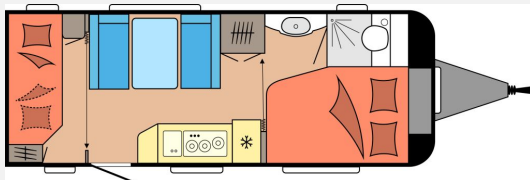

Verkäufer

Wohnmobilcenter Daniel Drechsler e.K.
Herr Daniel Drechsler
Bulacherstr. 61
76275 Ettlingen

✉ verkauf@wohnmobilcenter-drechsler.de