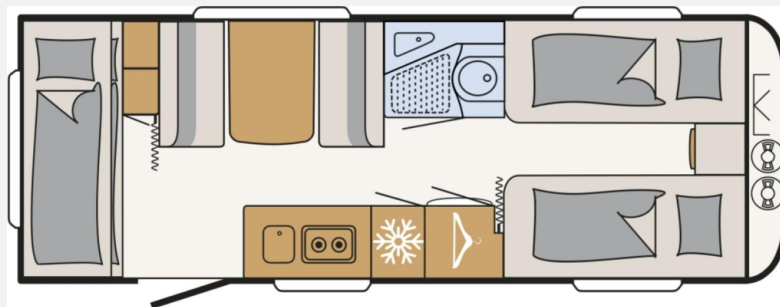

www.somacaravaning.de

Grundriss

Technische Daten

Modell-/Baujahr	2026
Anzahl der Achsen	1
Anzahl Schlafplätze	5
Gesamtlänge	806 cm
Gesamtbreite	230 cm
Höhe	271 cm
Innenhöhe	198 cm
Umlaufmaß	1078 cm
Aufbaulänge	685 cm
Masse in fahrber. Zustand	1632 kg
techn. zul. Gesamtmasse	2000 kg
Zuladung	368 kg
Infrastruktur	WC
Liegeflächen	Einzelbett (2 x 200x85) bunk_bed (2 x 200x75)
Polster	Selma
Farbe	silber
	Face-to-Face Sitzgruppe
	Einzelbett, Etagenbett