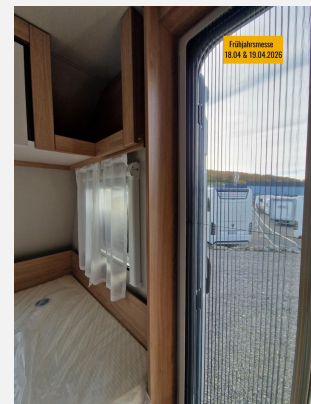

Technische Daten

Modell-/Baujahr	2025
Anzahl Schlafplätze	5
Gesamtlänge	732 cm
Gesamtbreite	232 cm
Höhe	257 cm
Umlaufmaß	993 cm
Masse in fahrber. Zustand	1257 kg
techn. zul. Gesamtmasse	1800 kg
Zuladung	543 kg
Heizung	TRUMA Heizung S 5004
Kühlschrankvolumen	142.00 l
Wasservorrat	45 l
Polster	Cool Grey
Steckdosen 230V	4
	Etagenbett, Doppel-/franz. Bett

Beschreibung

- Auflastung auf 1.800 kg*** (1.800 kg-Fahrwerk)
- Aufbau tür: KNAUS PREMIUM
- 17" Leichtmetallfelgen - Monoachser, Titanmetallic lackiert im exklusiven KNAUS Design
- Seitenwände in Glattblech - Monoachser
- KNAUS Embleme im Bug und im Heck, schwarz/chrom
- Deichselabdeckung
- Dachhaube (Hebe-Kipp) 96 x 65 cm, mit Insektenschutz und Verdunklung (Mitte)
- KNOTT.ANS selbstnachstellende Bremse
- Schwerlastkurbelstützen
- Stützrad mit integrierter Stützlastanzeige
- Insektenschutztür
- Polster: COOL GREY
- Ausstellungsfahrzeug! Trotz aller Mühe und Sorgfalt, sind Fehler in dieser spezifischen Fahrzeugbeschreibung nicht ausgeschlossen. Die Beschreibung dient lediglich der allgemeinen Identifizierung des Wagens und stellt keinen Vertragsbestandteil im rechtlichen Sinne dar. Ausschlaggebend sind einzig und allein die Vereinbarungen im Kaufvertrag. Den genauen Ausstattungsumfang erhalten Sie von Ihrem Verkaufsberater vor Ort.

Ausstattung

- Antischlingerkupplung
- GFK-Dach
- Bettverbreiterung
- 3-Flammkocher
- WC

Bilder

Verkäufer

Veregge & Welz GmbH
 Verkaufs - Team
 Gewerbepark 14
 49143 Bissendorf

✉ verkauf@veregge-welz.de