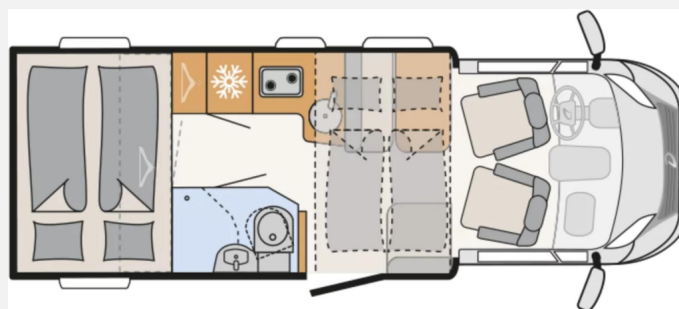

## Technische Daten

<b>Modell-/Baujahr</b>	2025
<b>Anzahl der Achsen</b>	2
<b>Leistung</b>	103 KW / 140 PS
<b>Umweltplakette</b>	grün
<b>Schadstoffklasse/-norm</b>	Euro 6e
<b>Basisfahrzeug</b>	Fiat Ducato
<b>Motordetails</b>	140 MultiJet 3
<b>Getriebe</b>	Schaltgetriebe
<b>Antriebsart</b>	Frontantrieb
<b>Anzahl Schlafplätze</b>	4
<b>Gesamtlänge</b>	699 cm
<b>Gesamtbreite</b>	233 cm
<b>Höhe</b>	300 cm
<b>Innenhöhe</b>	205 cm
<b>Aufbauart</b>	Teilintegriert
<b>Masse in fahrber. Zustand</b>	2986 kg
<b>techn. zul. Gesamtmasse</b>	3499 kg
<b>Zuladung</b>	513 kg
<b>Infrastruktur</b>	WC
<b>Liegeflächen</b>	double_couch (212x162) Hubbett (198x140)
<b>Sitze mit Gurt</b>	4
<b>Radstand</b>	380 cm
<b>Kraftstoff</b>	Diesel
<b>Heizung</b>	Truma Combi 6
<b>Kühlschrankvolumen</b>	137 l
<b>Gefriervolumen</b>	15 l
<b>Wasservorrat</b>	116 l
<b>Abwassertankvolumen</b>	90 l
<b>Polster</b>	Wohnwelt Heron
<b>Farbe</b>	weiß
	L-Sitzgruppe
	Doppel-/franz. Bett, Hubbett