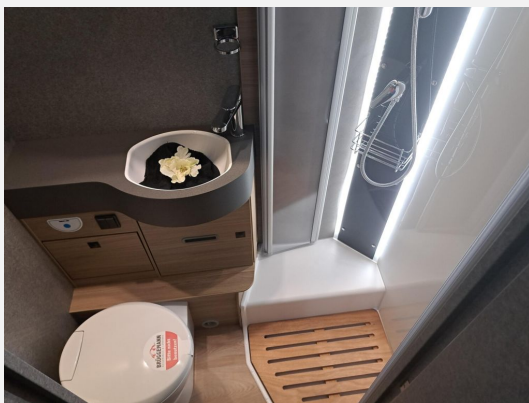

Verkäufer

Reisemobile Brüggemann GmbH
Herr Niklas Theile
Mesumer Str. 200
48432 Rheine

✉ verkauf@reisemobile-brueggemann.de