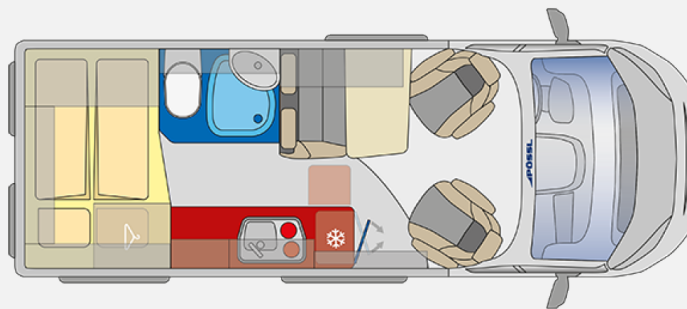

Exposé

Pössl Summit 600 B Plus LAST-EDITION-SALE LP 68.905,-

62.490,- €

MwSt. ausweisbar

Fahrzeug

Grundriss

Technische Daten

Modell-/Baujahr	2025
Anzahl der Achsen	2
Leistung	103 KW / 140 PS
Basisfahrzeug	FIAT Ducato
Motordetails	2.2 l Multijet; Euro 6D
Getriebe	Automatik
Antriebsart	Frontantrieb
Anzahl Schlafplätze	3
Gesamtlänge	600 cm
Gesamtbreite	205 cm
Höhe	258 cm
Innenhöhe	191 cm
Aufbauart	Campervan
techn. zul. Gesamtmasse	3500 kg
max. Auflastung	3500 kg
Infrastruktur	Küche WC
Liegeflächen	Seite (180x70) Heck (196x160/147)
Sitze mit Gurt	4
Radstand	404 cm
Kraftstoff	Diesel
Heizung	Truma Combi 4
Kühlschrankvolumen	100 l
Gefriervolumen	8 l
Wasservorrat	100 l
Abwassertankvolumen	110 l
Batterie	95 Ah
Polster	Samba
Steckdosen 230V	1
Steckdosen USB	2
Farbe	grau
	Doppelbett quer

Plus Paket

- Alufelgen 16"
- DAB Antenne im Außenspiegel
- USB Ladeanschluß, Techno-Trim Armaturenbrett
- Getränkehalterung + Halterung für Smartphone/Tablet
- Radiovorrichtung mit 4 LS
- Außenspiegel elektr. verstell und beheizbar
- Captain Chair drehbar
- Bedientasten für Radio am Lenkrad
- Nebelscheinwerfer
- Lederlenkrad
- Fahrerhausverd.
- Trittstufe Omnist.
- Ladebooster
- Seitz S4 Luxusfenster
- Tricolor Ambienteklappe
- Klimaautomatik
- Induktive Ladestation
- Digitales Cockpit