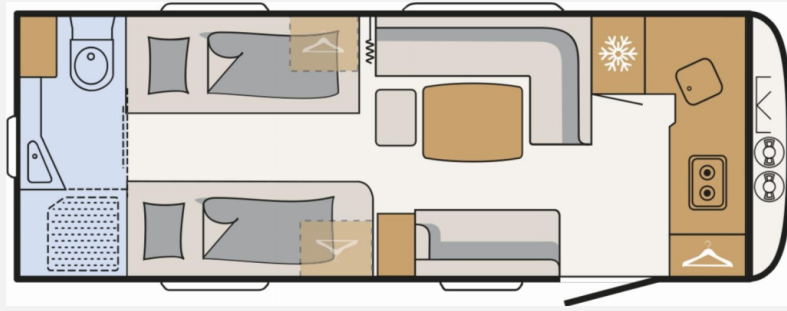

Exposé

Dethleffs Beduin Scandinavia 550 BET

48.682,- €

MwSt. ausweisbar

Fahrzeug

Grundriss

Technische Daten

Modell-/Baujahr	2026
Anzahl Schlafplätze	3
Gesamtlänge	812 cm
Gesamtbreite	230 cm
Höhe	271 cm
Innenhöhe	198 cm
Umlaufmaß	1078 cm
Aufbaulänge	685 cm
Masse in fahrber. Zustand	1672 kg
techn. zul. Gesamtmasse	1800 kg
Zuladung	128 kg
Infrastruktur	WC
Liegeflächen	Einzelbett (190x80)
Farbe	weiß
	Einzelbett

Beschreibung

- First Edition Paket 550 BET (nur für Händler) (Auflastung 2.000 kg (inkl. Alurad 225/70 R15 C LI112), 17" Alufelgen im Dethleffs-Design (Einachser), ATC Trailer Control, Außenblech in Glattblech titansilber-metallic, Sicherh.-Gasdruckregl. DuoControl mit Crash Sensor und Gasreglerbeheizung EisEx, Rauchmelder, Rahmenfenster (nicht möglich für Bug- und Heckfenster), City-Wasseranschluss, Duschausstattung inkl. Duscharmatur und -vorhang, Multifunktions-Außenanschluss 12V, 220V, TV und SAT, Multifunktionschale 2 Stück)