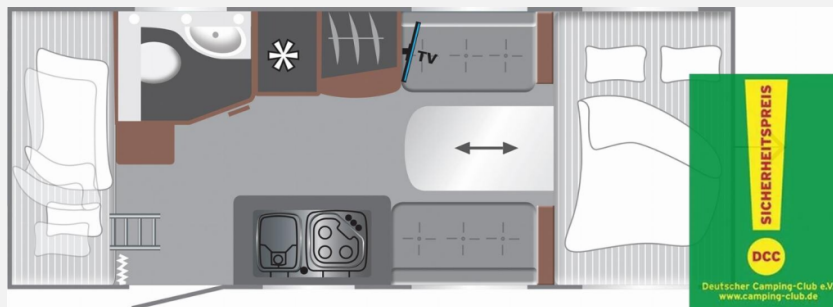

Exposé

LMC Sassino 470 K 3er Etagenbett Sept. 25 Verfügbar

25.900,- €

MwSt. ausweisbar

Fahrzeug

Grundriss

Technische Daten

Modell-/Baujahr	2026
Anzahl Schlafplätze	6
Gesamtlänge	715 cm
Gesamtbreite	213 cm
Höhe	265 cm
Innenhöhe	198 cm
Umlaufmaß	1000 cm
Aufbaulänge	607 cm
Masse in fahrber. Zustand	1137 kg
techn. zul. Gesamtmasse	1500 kg
Zuladung	363 kg
Infrastruktur	WC
Liegeflächen	double_couch (189x152)
Farbe	weiß
	Doppel-/franz. Bett, Etagenbett

Beschreibung

- Sassino Paket (Abwassertank 25 l rollbar, Reserveradhalterung im Flaschenkasten, Insektenschutztür in Aufbau-tür, Therme für Warmwasserversorgung 5 l (Warmwassermischbatterie enthalten), Umluftanlage für Gashei-zung, Dachhaube Klarglas 700 x 500 mm inkl. Verdunklungsrollo und Insektenschutz, TV-Vorbereitung (1x12V Steckdose, 2x Antennenkabel SAT/TV), Zusätzliche Beleuchtung (Stromschiene inkl. Spots), Vorbereitung für Klimaanlage inkl. Dachverstärkung, 2x USB-Steckdose für Stromschiene, Stützrad mit Stützlastanzeige, Frisch-wassertank 44 l mit Außeneinfüllstützen, Tellerfüße für Kurbelstützen)
- 17" Alufelge schwarz glänzend mit Sommerreifen
- Zul. Gesamtgewicht 1.500 kg bei 1.500 kg Chassis - Chassiswechsel
- Schiebefenster (Küche) inkl. Verdunklungsrollo und Insektenschutz
- Ausstellfenster Bad (Milchglas) inkl. Verdunklungsrollo und Insektenschutz
- 3er-Etagenbett (Belastbarkeit 80 kg) mit jeweils eigenem Fenster