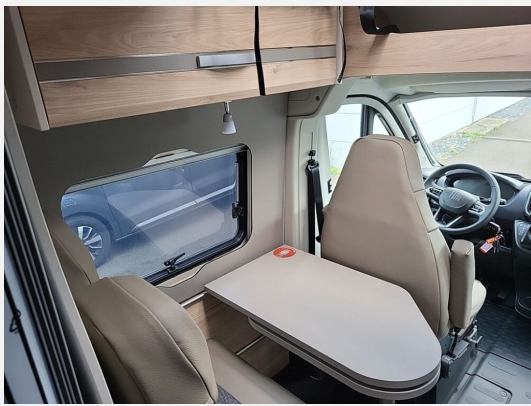

Verkäufer

Trend-Fahrzeuge.de GmbH
Herr Sebastian Klar
Max-Planck-Str. 9
54516 Wittlich

✉ s.klar@trendfahrzeuge.de