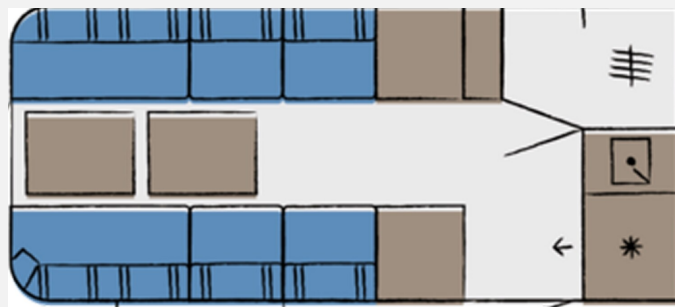

Exposé

Hobby Beachy 450 2025

17.994,- €

MwSt. ausweisbar

Fahrzeug

Grundriss

Technische Daten

Modell-/Baujahr	2025
Anzahl der Achsen	1
Anzahl Schlafplätze	2
Gesamtlänge	599 cm
Gesamtbreite	217 cm
Höhe	266 cm
Innenhöhe	190 cm
Aufbaulänge	462 cm
Masse in fahrber. Zustand	812 kg
techn. zul. Gesamtmasse	1000 kg
Zuladung	188 kg
Kühlschrankvolumen	38 l
Wasservorrat	25 l
Wasservorrat (ink Boiler)	25 l
Polster	Beachy
Steckdosen USB	4
Farbe	weiß
	Face-to-Face Sitzgruppe