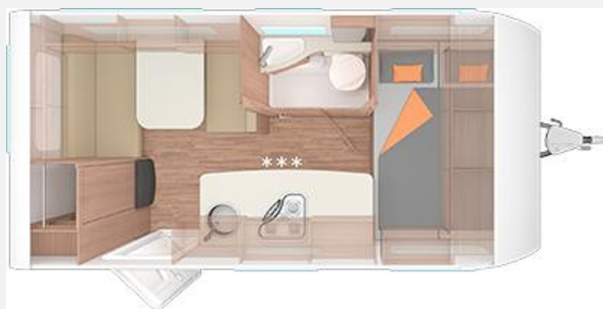

Exposé

Weinsberg CaraOne EDITION HOT 420 QD Aktionspreis

**20.990,- €**

MwSt. ausweisbar

Fahrzeug

Grundriss

**Technische Daten**

<b>Modell-/Baujahr</b>	2025
<b>Anzahl Schlafplätze</b>	4
<b>Gesamtlänge</b>	635 cm
<b>Gesamtbreite</b>	220 cm
<b>Höhe</b>	257 cm
<b>Innenhöhe</b>	196 cm
<b>Umlaufmaß</b>	897 cm
<b>Masse in fahrber. Zustand</b>	973 kg
<b>techn. zul. Gesamtmasse</b>	1350 kg
<b>Zuladung</b>	377 kg
<b>Infrastruktur</b>	WC
<b>Kühlschrankvolumen</b>	98 l
<b>Wasservorrat</b>	45 l
<b>Farbe</b>	weiß
	ehem. Mietfahrzeug
	Doppel-/franz. Bett

Seitenwände in Glattblech, weiß ? Monoachser  
 Stimmungsvolle Ambientebeleuchtung  
 Leichtmetallfelgen ? Monoachser  
 Dachhaube (Hebe-Kipp) 70 x 50 cm, mit Insektenschutz und Verdunklung (Heck)  
 Ausstellfenster (Bug)  
 Stabilisator-Sicherheits-Kupplung  
 TRUMA Therme mit Anschluss für Küche und T-Raum (nur 230 V Betrieb)  
 Umluftanlage 12 V  
 Insektenschutztür  
 Ausstellfenster 52 x 50 cm, mit Insektenschutz und Verdunklung (Toilettenraum)  
 Serviceklappe 100 x 40,5 cm, Bug rechts  
 Frischwassertank 45 Liter, Festeinbau  
 Kombi-Rollos an den Fenstern, inkl. Verdunklung und Insektenschutz  
 TÜV und Zulassungspapier  
 Dachhaube 40 x 40 cm klar, mit Insektenschutz und Verdunklung (Mitte)  
 Schwerlastkurbelstützen  
 Abwassertank 25 Liter, rollbar  
 Deichselabdeckung  
 Auflastung auf 1.350 kg\* (1.350 kg-Fahrwerk)