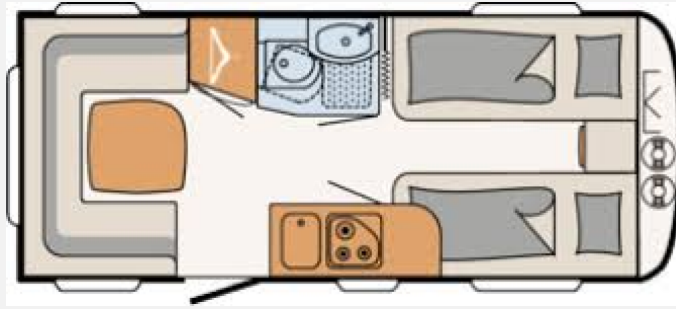

Exposé

Dethleffs Nomad 470 ER

22.999,- €

Grundriss

Technische Daten

Modell-/Baujahr	2014
Anzahl Schlafplätze	4
Gesamtlänge	720 cm
Gesamtbreite	230 cm
Höhe	260 cm
techn. zul. Gesamtmasse	1700 kg
Zuladung	1700 kg
Infrastruktur	WC Küche
	Rundsitzgruppe
	Einzelbett

Toilettenbox mit Trolley
 CEE-Kabeltrommel 25 Meter (2,5²)
 normale Kabeltrommel 25 Meter
 CEE-Adapterkabel auf normale Kabeltrommel
 Gießkanne 10 Liter
 3 x 4 Meter Plane
 Standventilator außen 230 Volt
 separater Abwassertank
 Tisch Umbau zu zusätzlichem Doppelbett schnell möglich
 faltbare Abtrennung Schlaf- Wohnbereich
 vollwertiges Ersatzrad