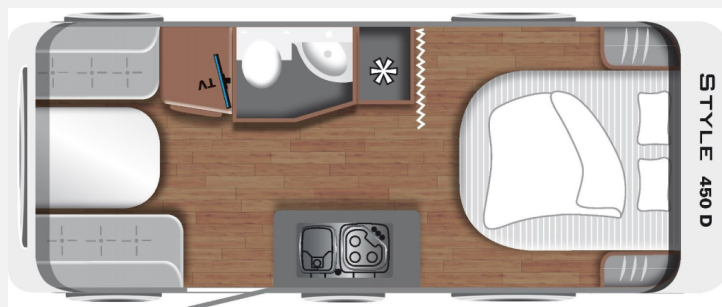

Kein Logo
vorhanden

Exposé

LMC Style 450 D

24.990,- €

MwSt. ausweisbar

Fahrzeug

Grundriss