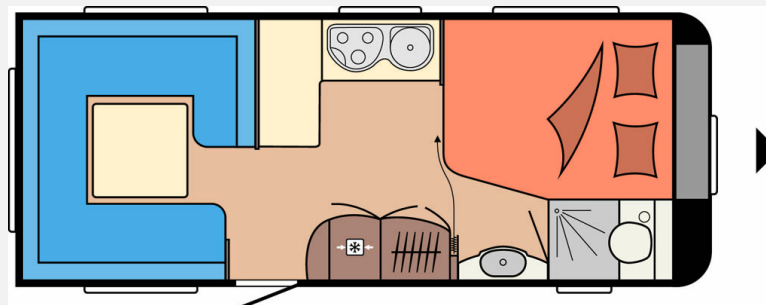

Exposé

Hobby De Luxe 560 CFE 1750 kg Achse / Mover / Dusche /
TV

14.950,- €

Differenzbesteuerung gemäß §25a

Fahrzeug

Grundriss

Technische Daten

Modell-/Baujahr	2013, 2013
Erstzulassung	08.03.2013
Anzahl der Achsen	1
Anzahl Schlafplätze	4
Gesamtlänge	762 cm
Gesamtbreite	250 cm
Höhe	260 cm
Umlaufmaß	1014 cm
Aufbaulänge	644 cm
techn. zul. Gesamtmasse	1750 kg
Liegeflächen	Heck (215 x 204/179) Bug (198 x 158/131)
Heizung	Truma S 3004
	TÜV neu
	Rundsitzgruppe
	Doppel-/franz. Bett