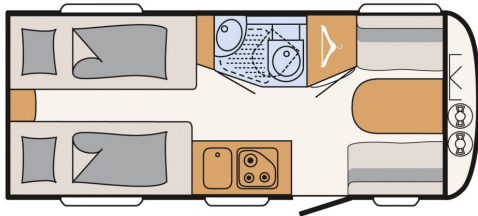

Dethleffs Es lebe deine Familie.

Verkäufer

Glück Freizeit GmbH
Herr Siegfried Weber
Ohmstraße 16
85254 Sulzemoos

☎ 08135-937155

FAX 08135-937151

✉ siegfried.weber@glueck-freizeitmarkt.de