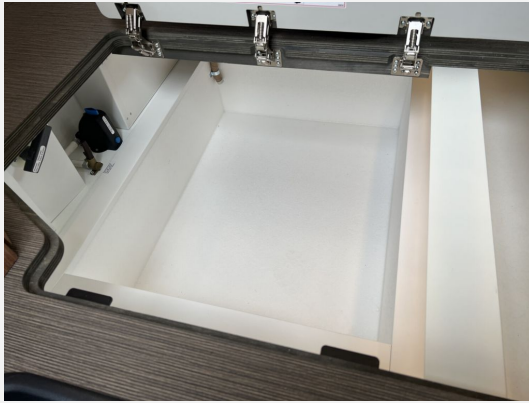

Verkäufer

Mareien Caravaning GmbH
Frau Yvonne Nußbaum
Geilenkirchener Str. 9
52457 Aldenhoven

☎ 02464 9099411

FAX 02464 9099448

✉ y.nussbaum@carthago-center.de