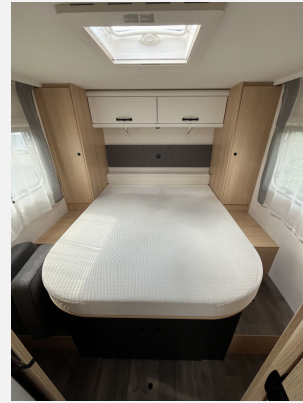

DÜRRWANG-MÖRLEIN

HYMER-CENTER-DORTMUND

Verkäufer

Dürrwang GmbH & co KG
Herr Team Fahrzeugverkauf
Gneisenaualle 15
44329 Dortmund

☎ 0231 9411650

FAX 0231 94116525

✉ info@duerrwang.de