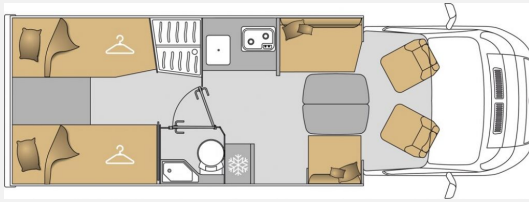

Beschreibung

- ALL-IN-ONE PLUS PAKET (Markise, Beleuchtung, Lederlenkrad, Außendusche, Verzurrschienen, Smart TV 22 Zoll, WLAN 4G Router, Rückfahrkamera, Alu-Felgen 16 Zoll, 230-Volt-Steckdose, 2x Solarmodule 100W, Lithium Batterie 100 Ah, Bodenrost in Duschkabine, Isolierter Abwassertank, Induktionsladegerät + digitale Kombiinstrumente, automatische Klimaanlage, Seitliche Schürzenschublade, Lautsprecher in Fahrerhaus und Aufbau, Aluminium-Applikationen am Armaturenbrett, FIAT Autoradio 10 Zoll, DAB, AppleCar/Android Auto, Gasdruckminderventil/automatische Umschaltung Crash Sensor TRUMA®), Wahlweise Sitzbezüge "Clay" Kunstleder weiß oder Sitzbezüge "Galet" Sitzpolster Kunstleder weiss, Rückenlehne Stoff hell)
- 4,4-t-Fahrgestell Heavy
- 2,2-Liter-Motor 180 PS Automatikgetriebe (4,25 und 4,4 t)
- Schwarzer Kühlergrill

Ausstattung

- Lederlenkrad, Servolenkung, Tempomat, Multifunktionslenkrad, Zentralverriegelung
- GFK-Dach, Heckgarage, Markise
- Android Auto, Apple CarPlay, Rückfahrkamera, TV, Internetrouter
- Solaranlage
- Allwetterreifen, Radio DAB, Seperate Dusche, WC, Bettverbreiterung

Bilder

Verkäufer

Caravan Center Kampa
Frau Verena Kampa
Lenzfeld 4
49811 Lingen

☎ 0591 / 97 77 70

✉ info@caravan-center-kampa.de