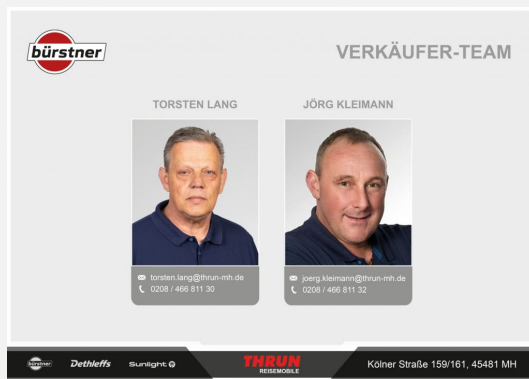

Beschreibung

- Ausstattungslinie "SkyLine" (Dieseltank 60 L, Alurahmenfenster, Alufelgen 16 Zoll Bi-Color, Ganzjahresreifen, Tagfahrlicht, Tempomat, Verstärkte Lichtmaschine, Traction Plus, Klimaanlage im Fahrerhaus mit manueller Einstellung, Doppel USB Steckdose (USB A + C), Radiovorbereitung inkl. DAB+ und Antenne Im Außen- spiegel, Reifenluftdrucksensoren, Scheinwerfer mit schwarzem Rahmen, Lederlenkrad und Lederschaltknäuf, Armaturenbrettveredelung Techno, Frontspoiler in Wagenfarbe lackiert, Multimediastation inkl. Rückfahrkamera, Nebelscheinwerfer, Außenspiegel elektrisch verstell- und beheizbar, Sonderlackierung Lanzarote Grau, Spoiler- schutzrohr, Produktgrafik "SkyLine", Innendesign "SkyLine", Teppichläufer, Polster mit Bestickung "SkyLine", Dekokissen "SkyLine", Lichtpaket, WiFi Connect Modul, Halterung für Flachbildschirm)
- Sonnenmarkise anthrazit - 3,75m

Irrtümer und Änderungen vorbehalten. Bilder und Beschreibungen sind keine verbindlichen Angaben. Bitte sprechen sie mit unserem Verkauf.

Ausstattung

Irrtümer und Änderungen vorbehalten. Bilder und Beschreibungen sind keine verbindlichen Angaben. Bitte sprechen sie mit unserem Verkauf.

Bilder

Verkäufer

Thrun Reisemobile GmbH
Herr Erik Radau
Köln er Straße
45481 Mülheim an der Ruhr

+4920846681131

erik.radau@thrun-mh.de