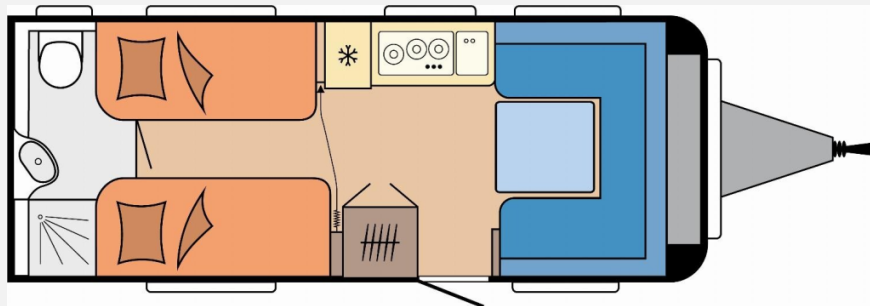

Exposé

Hobby Excellent Edition 540 WLU Auflastung 2000 kg

31.099,- €

MwSt. ausweisbar

Fahrzeug

Grundriss

Technische Daten

Modell-/Baujahr	2025
Anzahl der Achsen	1
Anzahl Schlafplätze	4
Gesamtlänge	731 cm
Gesamtbreite	230 cm
Höhe	264 cm
Umlaufmaß	989 cm
Aufbaulänge	613 cm
Masse in fahrber. Zustand	1379 kg
techn. zul. Gesamtmasse	2000 kg
Zuladung	621 kg
Infrastruktur	WC
Heizung	Truma
Wasservorrat	45 l
Abwassertankvolumen	25 l
Polster	Serie
Steckdosen 230V	10
Farbe	weiß
	Einzelbett