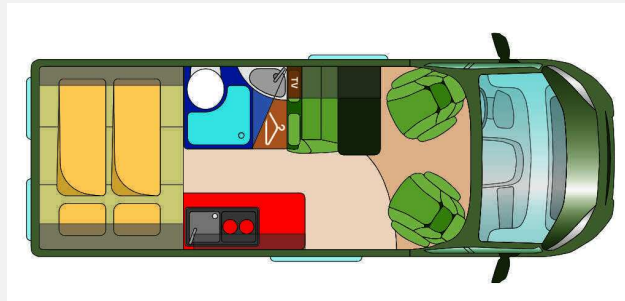

## Roadcar R 600 mit Aufstelldach

**83.242,- €**

MwSt. ausweisbar

Fahrzeug

Grundriss

**Technische Daten**

<b>Modell-/Baujahr</b>	2025
<b>Leistung</b>	103 KW / 140 PS
<b>Basisfahrzeug</b>	Citroen Jumper
<b>Getriebe</b>	Schaltgetriebe
<b>Anzahl Schlafplätze</b>	4
<b>Gesamtlänge</b>	599 cm
<b>Gesamtbreite</b>	205 cm
<b>Höhe</b>	285 cm
<b>Aufbauart</b>	Campervan
<b>techn. zul. Gesamtmasse</b>	3500 kg
<b>Infrastruktur</b>	Küche WC
<b>Sitze mit Gurt</b>	4
<b>Kraftstoff</b>	Diesel
<b>Farbe</b>	weiß
	Mittelsitzgruppe
	Doppelbett quer, Aufstelldach (Doppelbett)

## Beschreibung

Roadcar - R600

Citroen Jumper HDI 2.2l / 140, 3.5t Heavy Chassis  
 Modell 2024, Sitzplatz 4, Schlafplätze 2

Farbe: Eis - Weiß

Holzdekor: Tiberino, Wohnwelt: Serienwohnwelt

Sondermodell mit TOP-Ausstattung