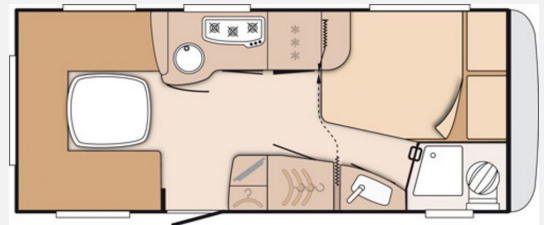

DÜRRWANG-MÖRLEIN

HYMER-CENTER-DORTMUND