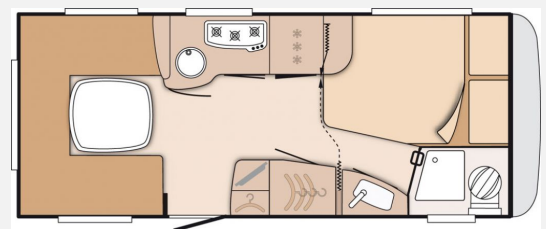

DÜRRWANG-MÖRLEIN

HYMER-CENTER-DORTMUND

Beschreibung

Im Internet gemachte Angaben sind unverbindlich und stellen keine zugesicherten Eigenschaften dar. Der Verkäufer haftet nicht für Irrtümer, Eingabefehler und Daten, Übermittlungsfehler. Änderungen und Zwischenverkauf vorbehalten.

www.duerrwang.de

Irrtümer und Änderungen vorbehalten

Ausstattung

Irrtümer und Änderungen vorbehalten

Bilder