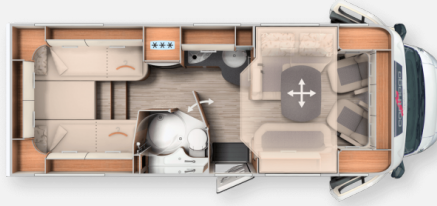

Exposé

Carthago c-tourer T 148 LE H

89.900,- €

Fahrzeug

Grundriss

Technische Daten

Leistung	118 KW / 160 PS
km Stand	42500 km
Motordetails	2,3 l Multijet
Getriebe	Schaltgetriebe
Antriebsart	Frontantrieb
Anzahl Schlafplätze	2
Gesamtlänge	746 cm
Gesamtbreite	227 cm
Höhe	289 cm
Innenhöhe	198 cm
Aufbauart	Teilintegriert
techn. zul. Gesamtmasse	3500 kg
Infrastruktur	WC
Liegeflächen	Heck (200/190x85)
Sitze mit Gurt	4
Radstand	404 cm
Anhängerlast (gebremst)	2000 kg
Kraftstoff	Diesel
Heizung	Truma Combi 6
Kühlschrankvolumen	160 l
Wasservorrat	150 l
Abwassertankvolumen	140 l
Batterie	80 Ah
Polster	Malaga 21
Vorbesitzer	1
	Dichtigkeitsprüfung neu, im Kundenauftrag
	L-Sitzgruppe
	Einzelbett

- Chassis-Paket
- Komfort Paket
- Motorvariante 160 PS
- 16" Alufelgen für Fiat f35 light
- Aufbautür premium two
- Lenkrad und Schaltknauf in Leder
- große Rollergaragentür auf der Fahrerseite
- Truma DuoControl CS
- Malaga 21-Textilleder-Stoff-Kombination
- Thule Omnister 6200 Dachmarkise 4,5 m x 2,5 m
- VB-Federbeine vorne mit Coll Spring light
- VB-SemiAir Kit Hinterachse für AL-KO
- Außendusche k/w
- Oyster Premium Cytrac DX mit 24" LED TFT mit integriertem HD-Tuner
- Upgrade auf Digital SAT
- DVB Rückfahrkamera ohne TFT mit Pioneer 9"
- Lithium Batterie 120 Ah
- Büttner MT 5000 iQ mit 200 A-Shunt Batteriecomputer
- Büttner MT 110 MC/110 W Solarpanel-Komplettanlage
- Zusatzsicherheitsschlösser HEOSafe
- zusätzliche USB Steckdose unter Sitzbank
- niedrigere Sitzkonsole bei Fahrersitz um 4cm
- Lordosenstütze Fahrersitz
- Kurbel-Heckstützen
- keine Haustiere
- Dichtigkeitsüberprüfung 03/2025 durchgeführt
- Gasüberprüfung 03/2024 durchgeführt
- Fiat-Service 03/2024 durchgeführt
- Gesetzliche Überprüfung Pickerl gültig bis 01/2026