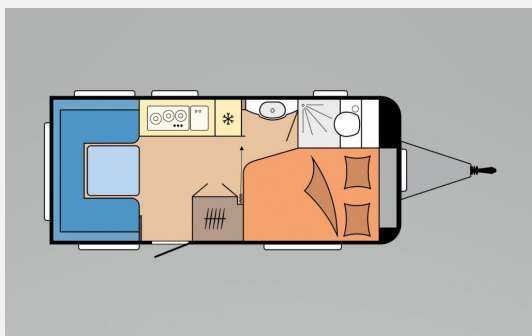

Beschreibung

Modelljahr: 2025 Umlaufmaß (cm): 922
SONDERAUSSTATTUNG

- Auflastung mit technischer Änderung für Einachser 1.500
- Ambientebeleuchtung, Ausführung modellabhängig
- Autarkpaket inkl. Laderegler mit Booster, Batterie (AGM, 95Ah), Batteriesensor und Batteriekasten
- Zulassungsdokumente
- Übergabeinspektion (Fracht&Übergabeinspektion)

Irrtümer, Änderungen und Zwischenverkauf vorbehalten. GERN NEHMEN WIR IHR GEBRAUCHTES REISEMOBIL, CARAVAN, PKW oder MOTORRAD GEGEN BAR IN ZAHLUNG.

Ausstattung

Irrtümer, Änderungen und Zwischenverkauf vorbehalten. GERN NEHMEN WIR IHR GEBRAUCHTES REISEMOBIL, CARAVAN, PKW oder MOTORRAD GEGEN BAR IN ZAHLUNG.

Bilder